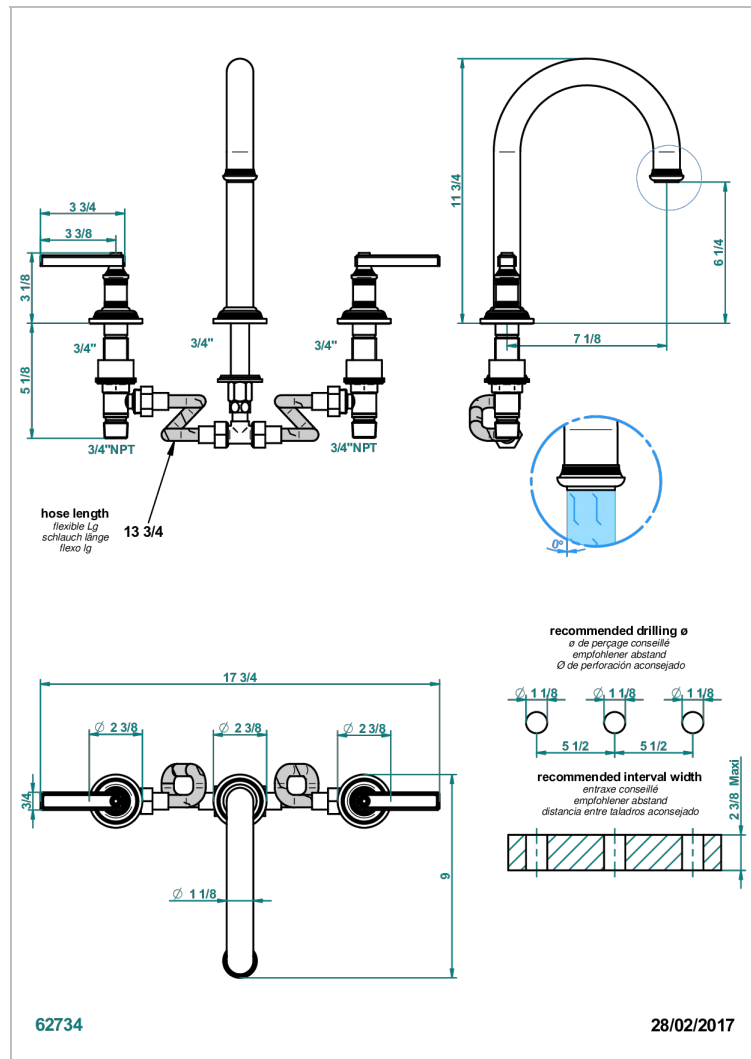

# WEST COAST С МЕТАЛЛИЧЕСКИМИ РУЧКАМИ-РУКОЯТКАМИ

U9B-25SGH

Смеситель для ванны на 3 отверстия, устанавливаемый на борту - высокий излив СУПЕР ГОЛИАФ

## ХАРАКТЕРИСТИКИ

- West Coast с металлическими ручками-рукоятками
- Смеситель для ванны на 3 отверстия, устанавливаемый на борту - высокий излив СУПЕР ГОЛИАФ