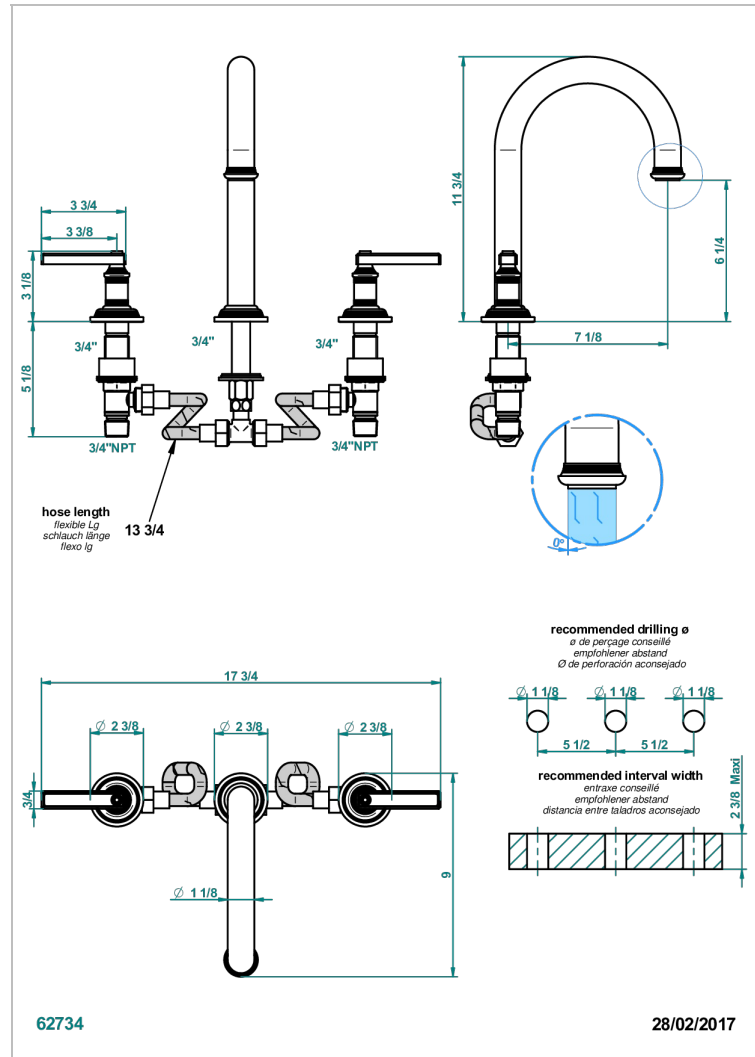

WEST COAST METAL A MANETTES

U9B-25SGH

Mélangeur de bain simple sur gorge avec bec super goliath modèle haut

THG[®]
PARIS

CARACTÉRISTIQUES

- West Coast Métal à manettes
- Mélangeur de bain simple sur gorge avec bec super goliath modèle haut