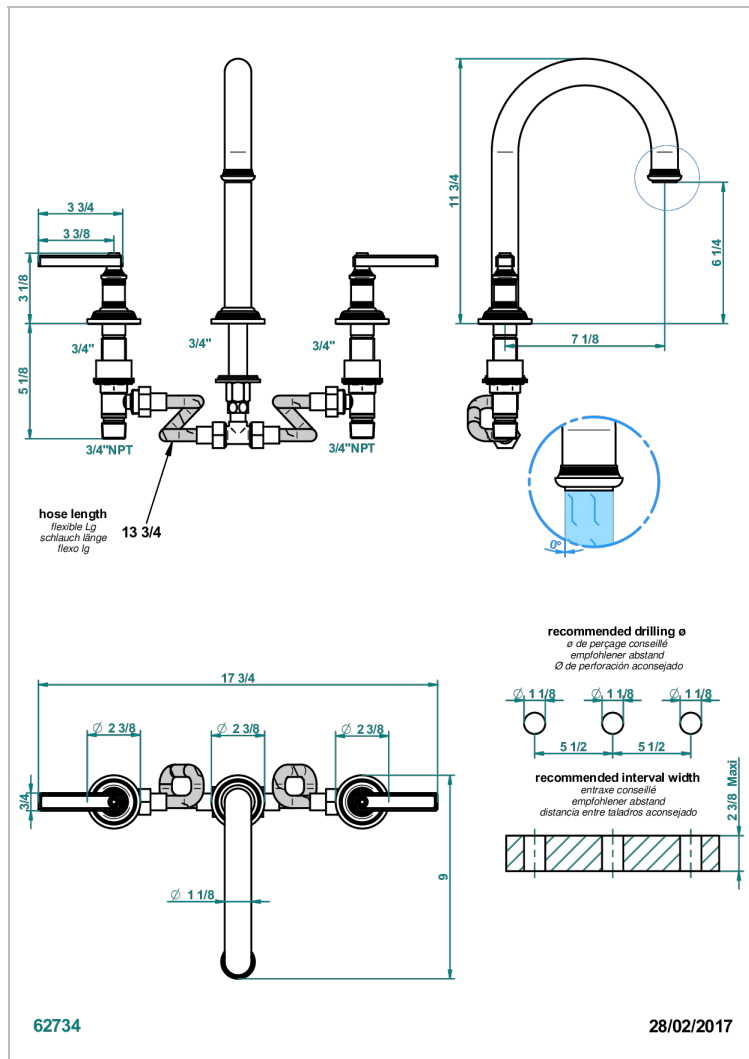

# WEST COAST METAL WITH LEVER

U9B-25SGH

3- Loch- Wannenfüllbatterie DN 20 zur Standmontage - Super Goliath hoch Einlauf

## EIGENSCHAFTEN

- West Coast Metal with lever
- 3- Loch- Wannenfüllbatterie DN 20 zur Standmontage - Super Goliath hoch Einlauf