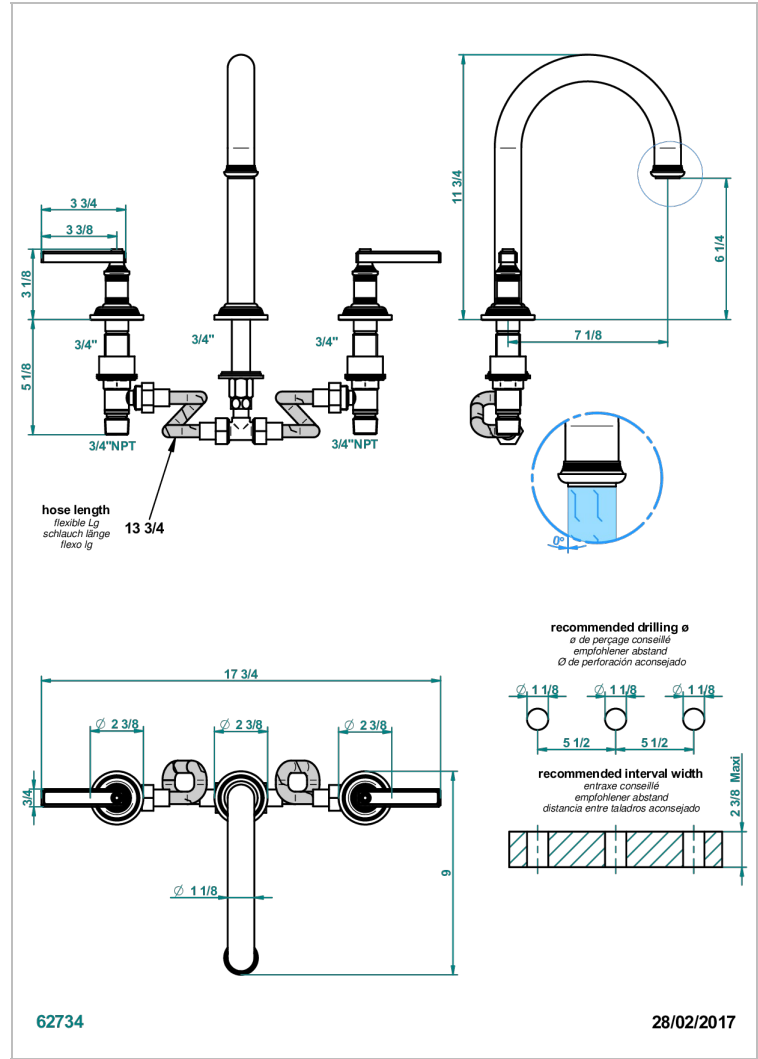

# WEST COAST METAL WITH LEVER

U9B-25SGH

超大喷嘴台式浴缸龙头，高款

THG<sup>®</sup>  
PARIS

## 特色

- West Coast Metal with lever
- 超大喷嘴台式浴缸龙头，高款