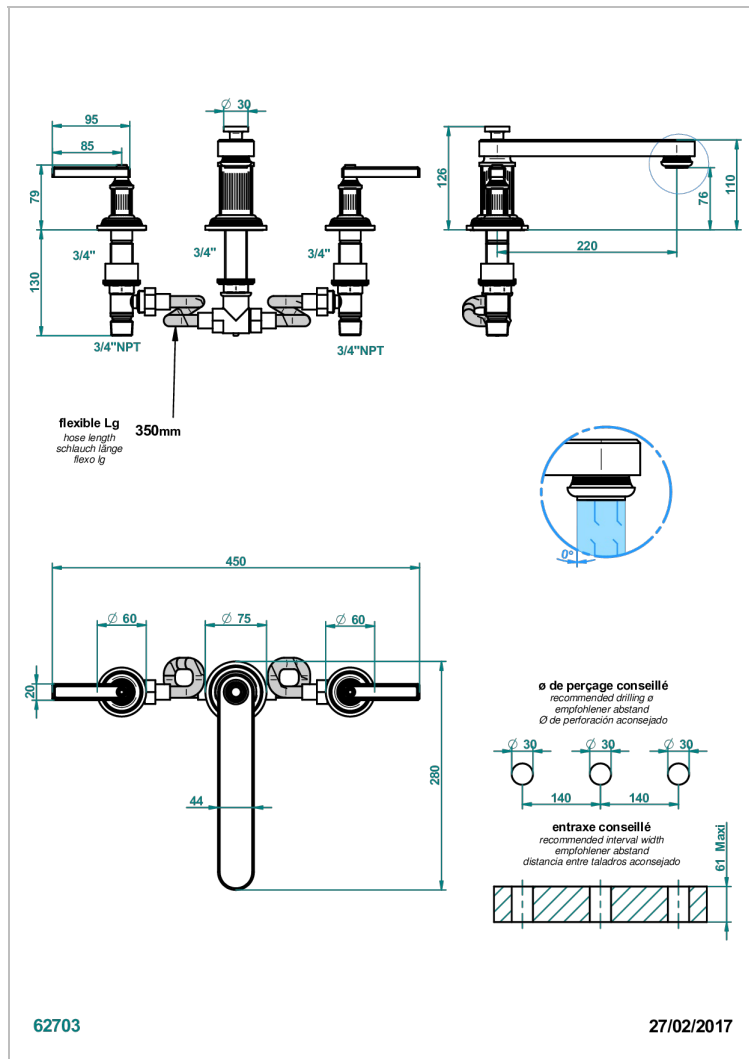

# GRAND CENTRAL ONYX BLANC A MANETTES

U9S-25SGB

Mélangeur de bain simple sur gorge avec bec super goliath modèle bas

## CARACTÉRISTIQUES

- Grand Central Onyx blanc à manettes
- Mélangeur de bain simple sur gorge avec bec super goliath modèle bas