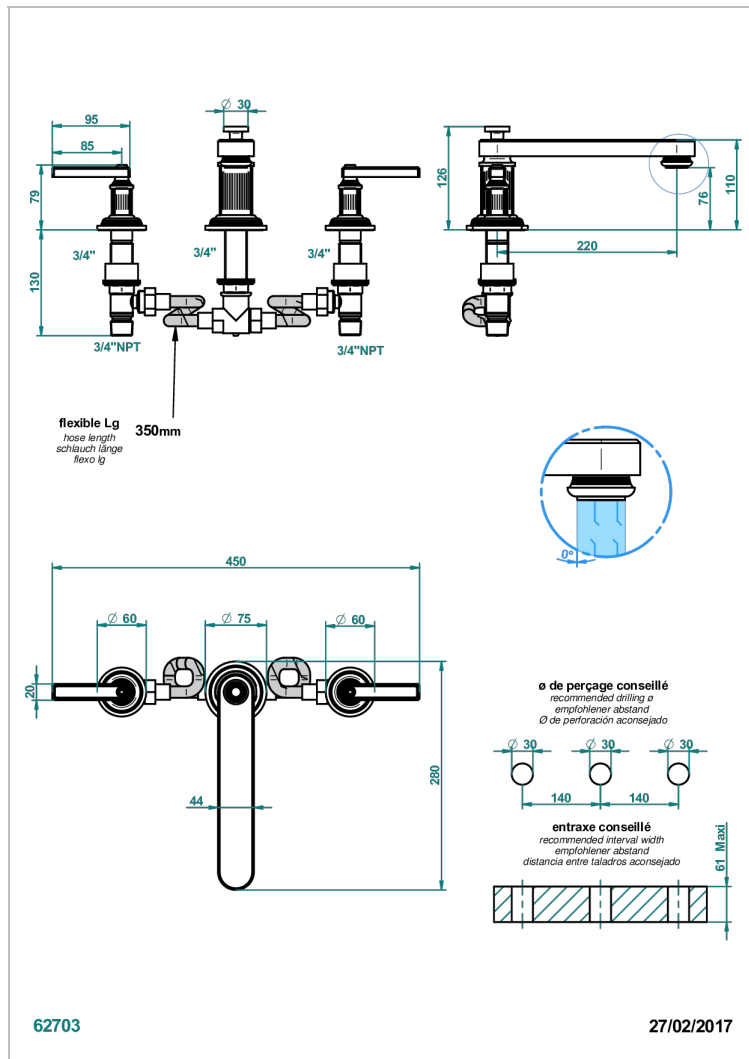

# GRAND CENTRAL WHITE ONYX WITH LEVER HANDLES

U9S-25SGB

3- Loch- Wannenfüllbatterie DN 20 zur Standmontage - Super Goliath niedrige Einlauf

## EIGENSCHAFTEN

- Grand central White Onyx with lever handles
- 3- Loch- Wannenfüllbatterie DN 20 zur Standmontage - Super Goliath niedrige Einlauf