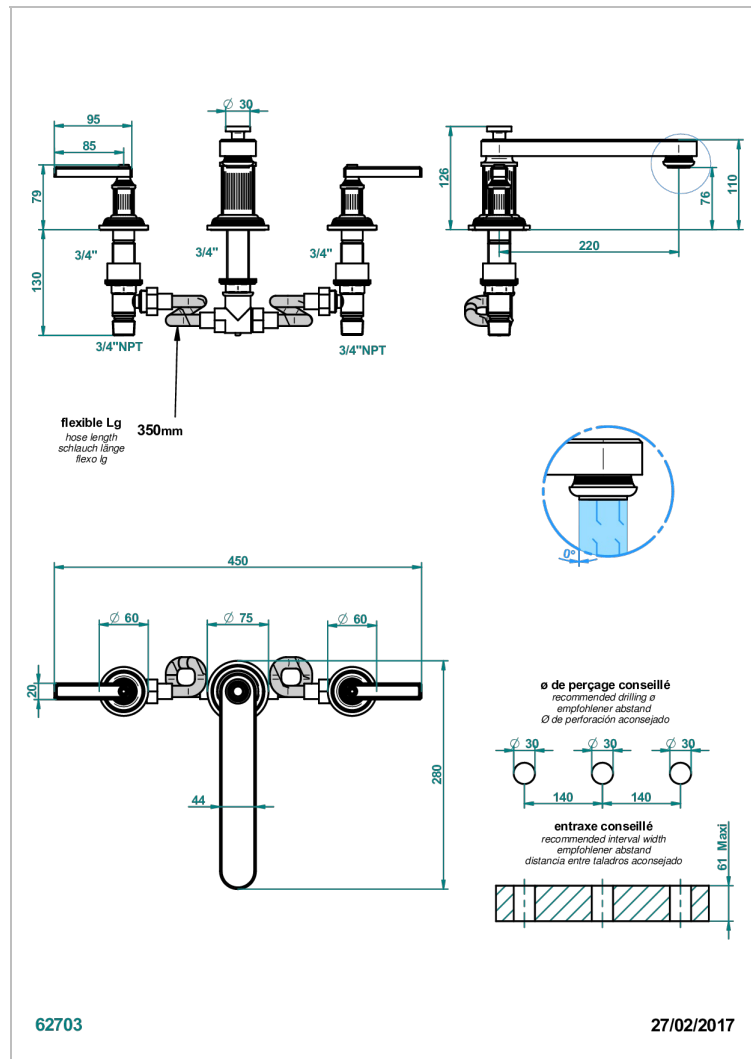

# GRAND CENTRAL С РУЧКАМИ-РУКОЯТКАМИ С БЕЛЫМ ОНИКСОМ

THG  
PARIS

U9S-25SGB

Смеситель для ванны на 3 отверстия, устанавливаемый на борту - низкий излив СУПЕР ГОЛИАФ

## ХАРАКТЕРИСТИКИ

- Grand central с ручками-рукоятками с белым ониксом
- Смеситель для ванны на 3 отверстия, устанавливаемый на борту - низкий излив СУПЕР ГОЛИАФ