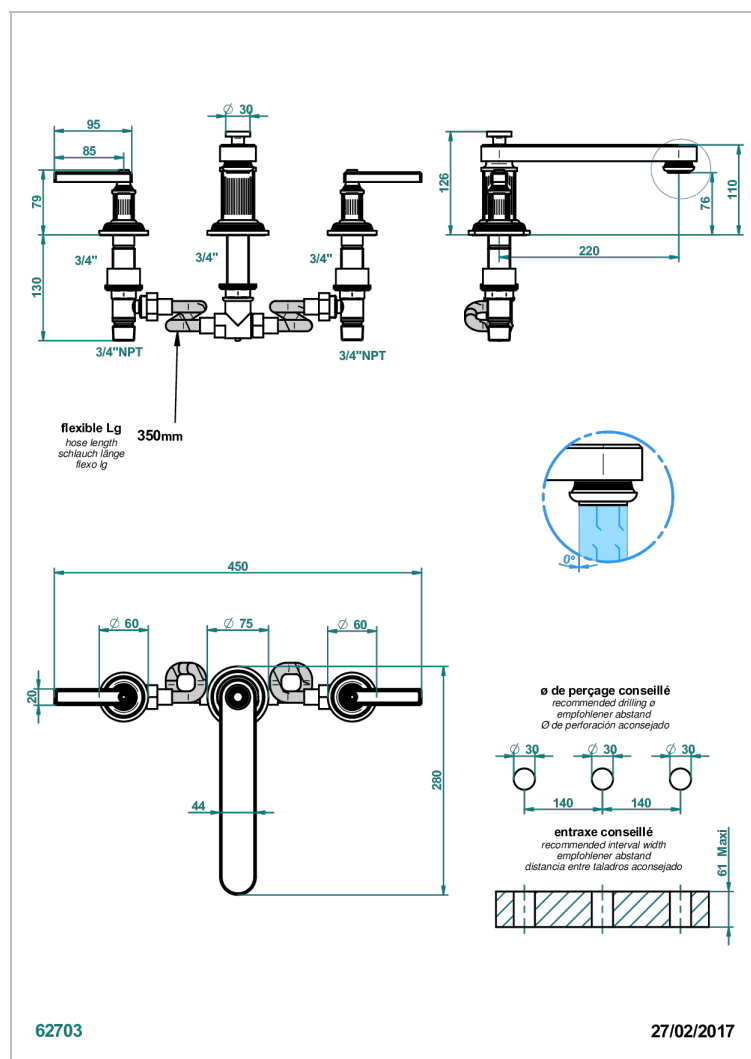

GRAND CENTRAL ONYX BLANC A MANETTES

U9S-25SGB

Mélangeur de bain simple sur gorge avec bec super goliath modèle bas

CARACTÉRISTIQUES

- Grand Central Onyx blanc à manettes
- Mélangeur de bain simple sur gorge avec bec super goliath modèle bas