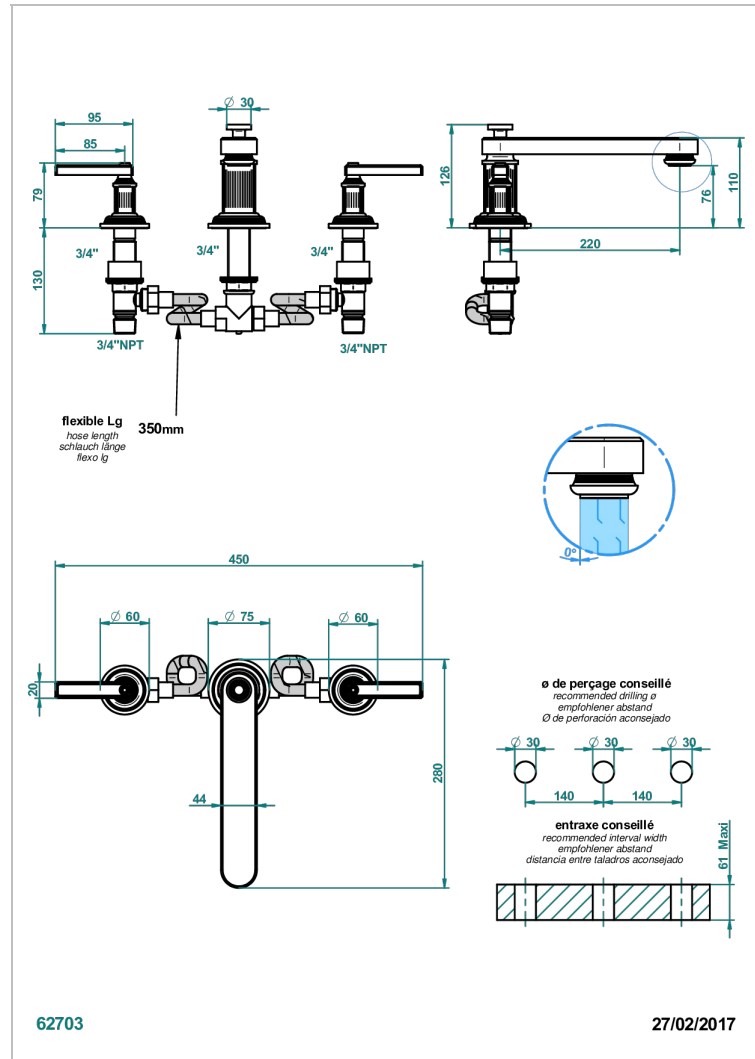

# GRAND CENTRAL WHITE ONYX WITH LEVER HANDLES

U9S-25SGB

Batería americana de baÑera, caÑo super goliath

## CARACTERÍSTICAS

- Grand central White Onyx with lever handles
- Batería americana de baÑera, caÑo super goliath