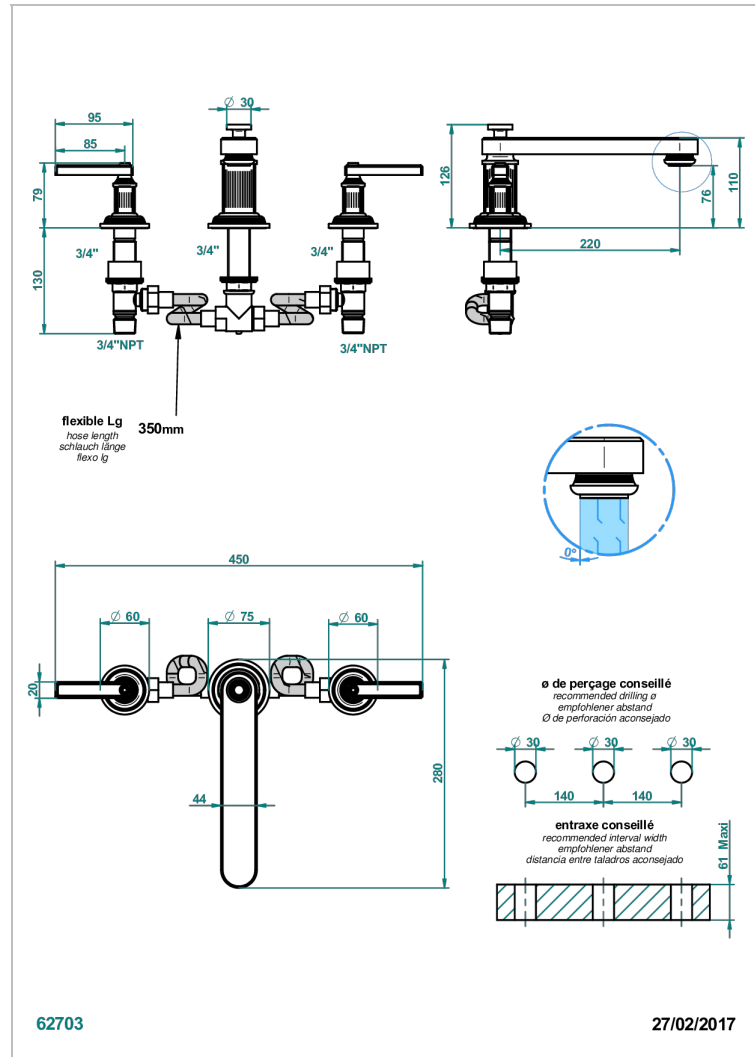

# GRAND CENTRAL WHITE ONYX WITH LEVER HANDLES

U9S-25SGB

3- Loch- Wannenfüllbatterie DN 20 zur Standmontage - Super Goliath niedrige Einlauf

## EIGENSCHAFTEN

- Grand central White Onyx with lever handles
- 3- Loch- Wannenfüllbatterie DN 20 zur Standmontage - Super Goliath niedrige Einlauf