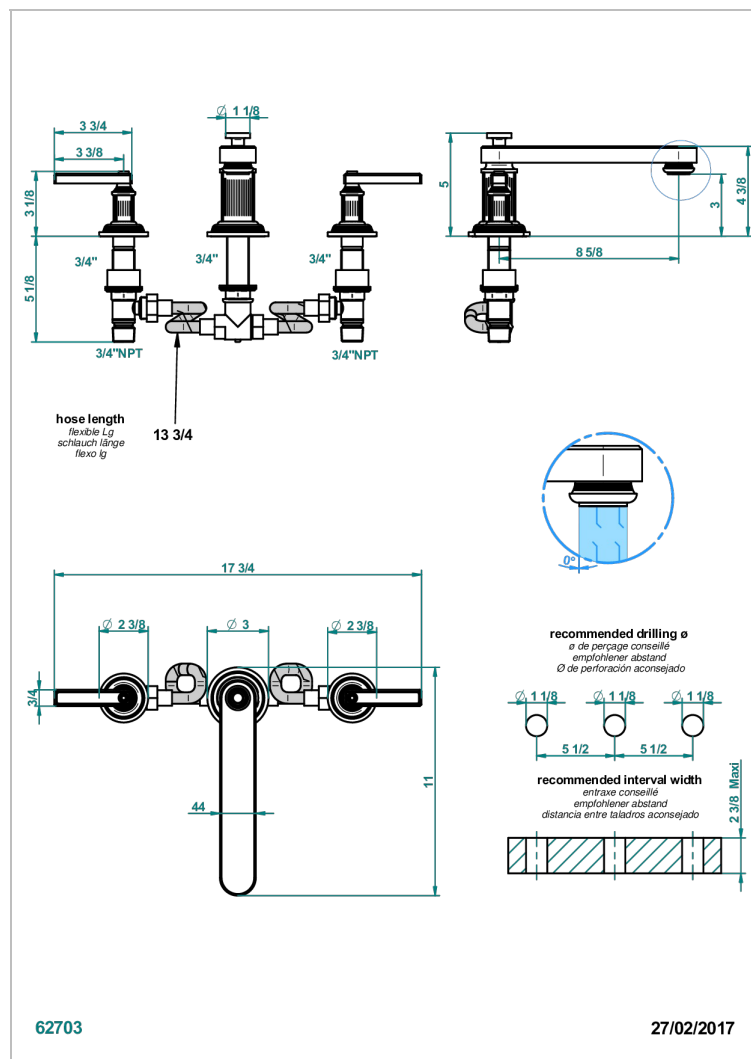

GRAND CENTRAL С РУЧКАМИ-РУКОЯТКАМИ С БЕЛЫМ ОНИКСОМ

THG
PARIS

U9S-25SGB

Смеситель для ванны на 3 отверстия, устанавливаемый на борту - низкий излив СУПЕР ГОЛИАФ

ХАРАКТЕРИСТИКИ

- Grand central с ручками-рукоятками с белым ониксом
- Смеситель для ванны на 3 отверстия, устанавливаемый на борту - низкий излив СУПЕР ГОЛИАФ