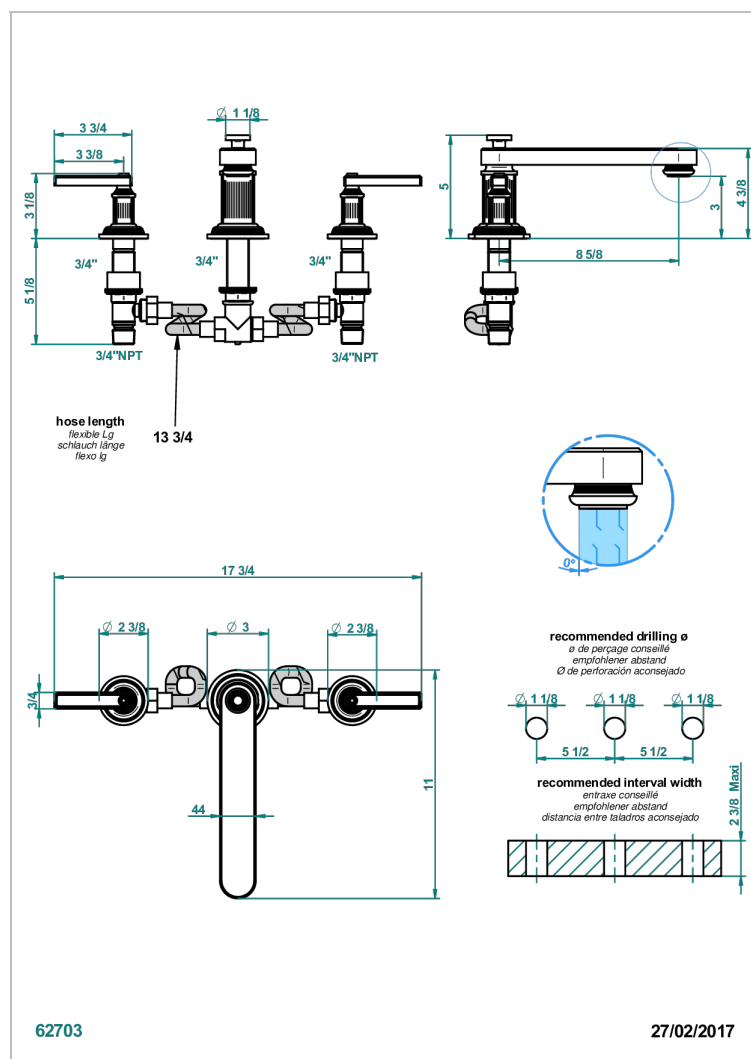

GRAND CENTRAL ONYX BLANC A MANETTES

U9S-25SGB

Mélangeur de bain simple sur gorge avec bec super goliath modèle bas

CARACTÉRISTIQUES

- Grand Central Onyx blanc à manettes
- Mélangeur de bain simple sur gorge avec bec super goliath modèle bas