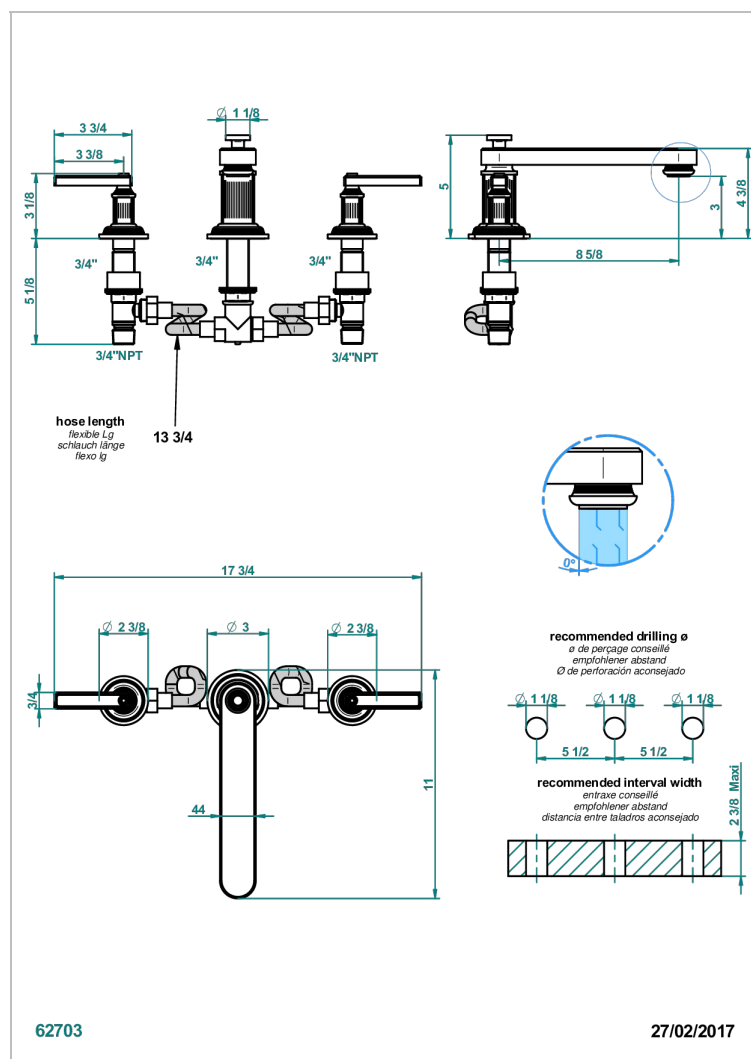

# GRAND CENTRAL WHITE ONYX WITH LEVER HANDLES

U9S-25SGB

Batería americana de baÑera, caÑo super goliath

## CARACTERÍSTICAS

- Grand central White Onyx with lever handles
- Batería americana de baÑera, caÑo super goliath