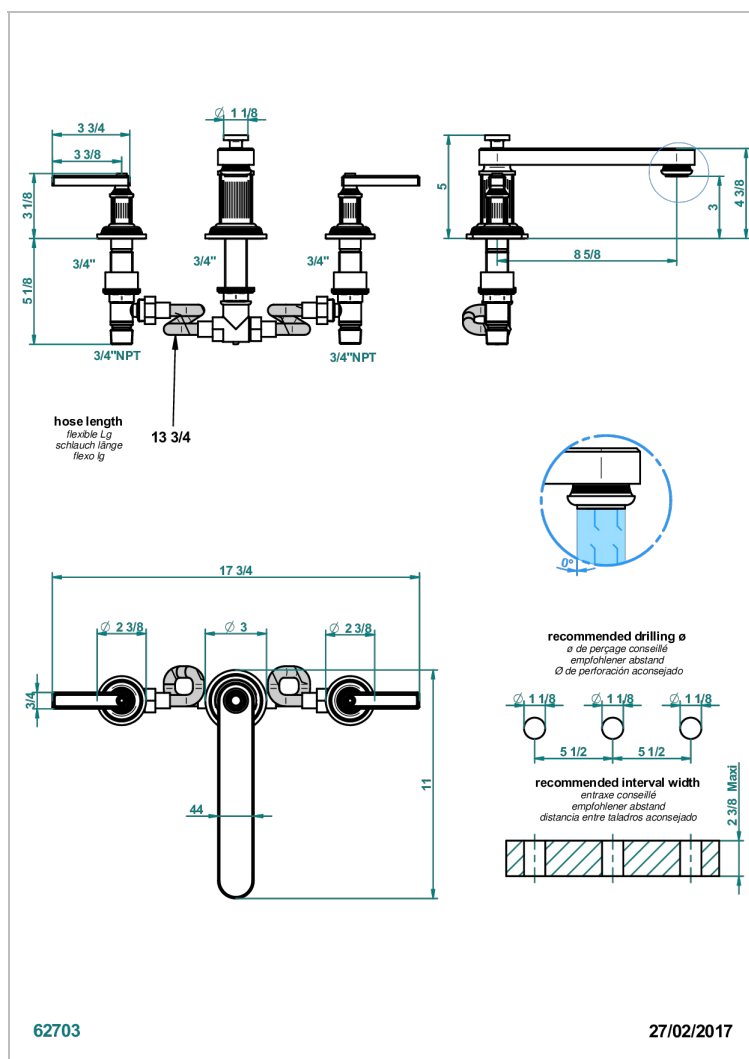

GRAND CENTRAL WHITE ONYX WITH LEVER HANDLES

U9S-25SGB

3- Loch- Wannenfüllbatterie DN 20 zur Standmontage - Super Goliath niedrige Einlauf

EIGENSCHAFTEN

- Grand central White Onyx with lever handles
- 3- Loch- Wannenfüllbatterie DN 20 zur Standmontage - Super Goliath niedrige Einlauf