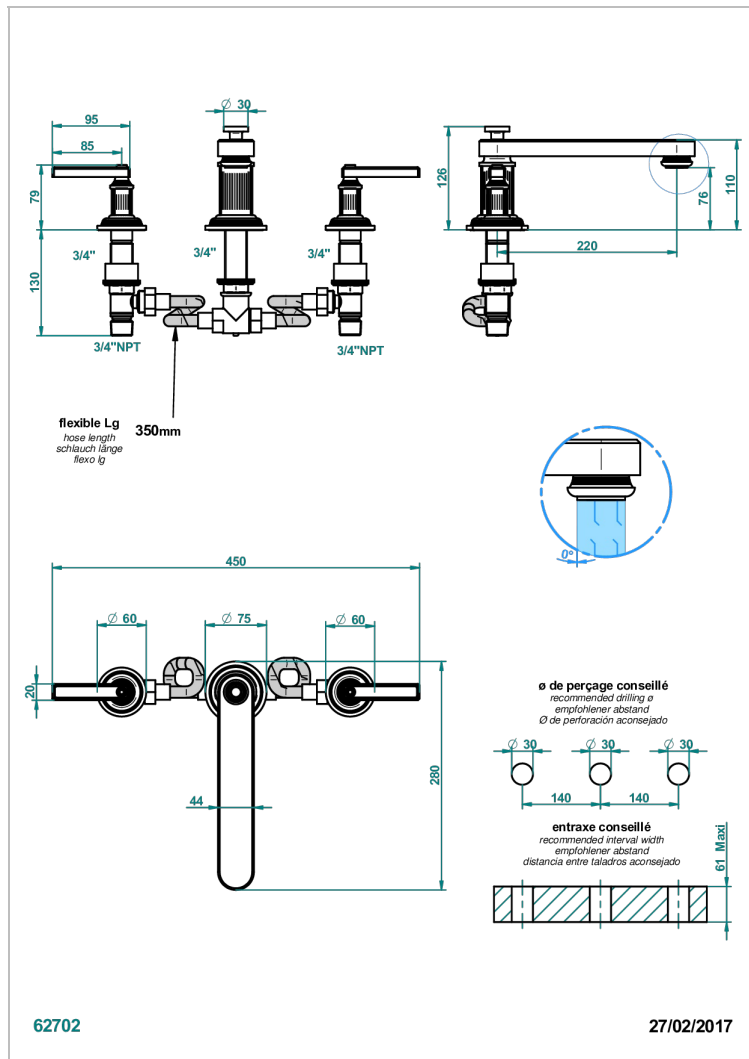

GRAND CENTRAL BLACK ONYX WITH LEVER

U9N-25SGB

3- Loch- Wannenfüllbatterie DN 20 zur Standmontage - Super Goliath niedrige Einlauf

EIGENSCHAFTEN

- Grand central Black Onyx with lever
- 3- Loch- Wannenfüllbatterie DN 20 zur Standmontage - Super Goliath niedrige Einlauf