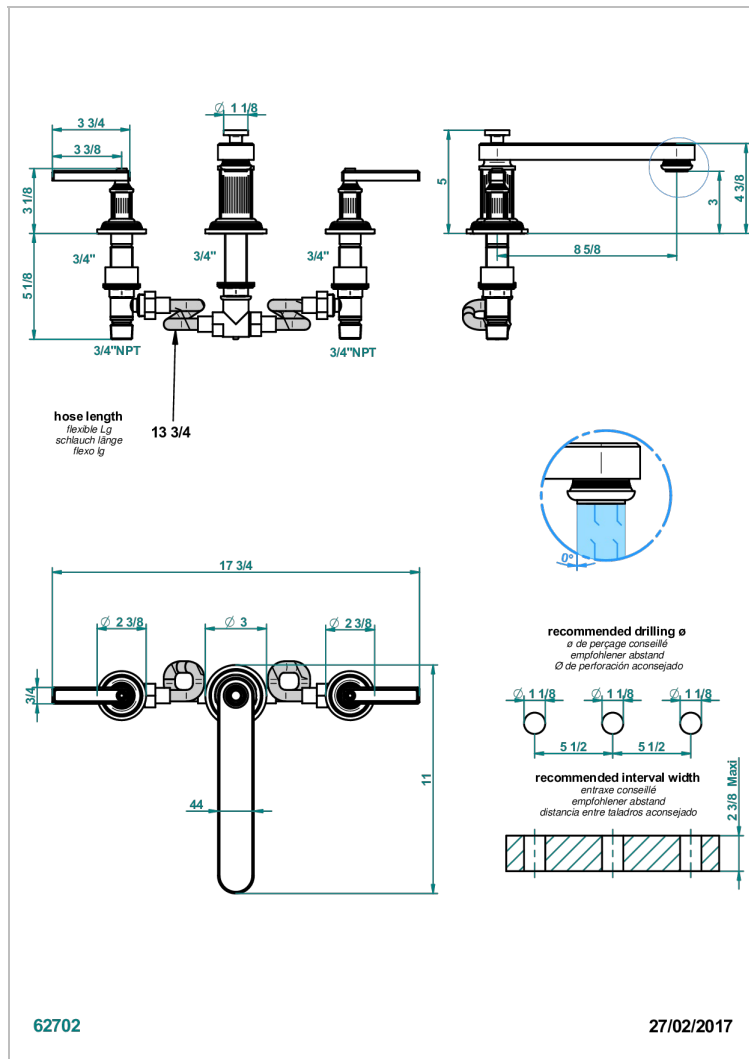

GRAND CENTRAL ONYX NOIR A MANETTES

U9N-25SGB

Mélangeur de bain simple sur gorge avec bec super goliath modèle bas

CARACTÉRISTIQUES

- Grand Central Onyx noir à manettes
- Mélangeur de bain simple sur gorge avec bec super goliath modèle bas