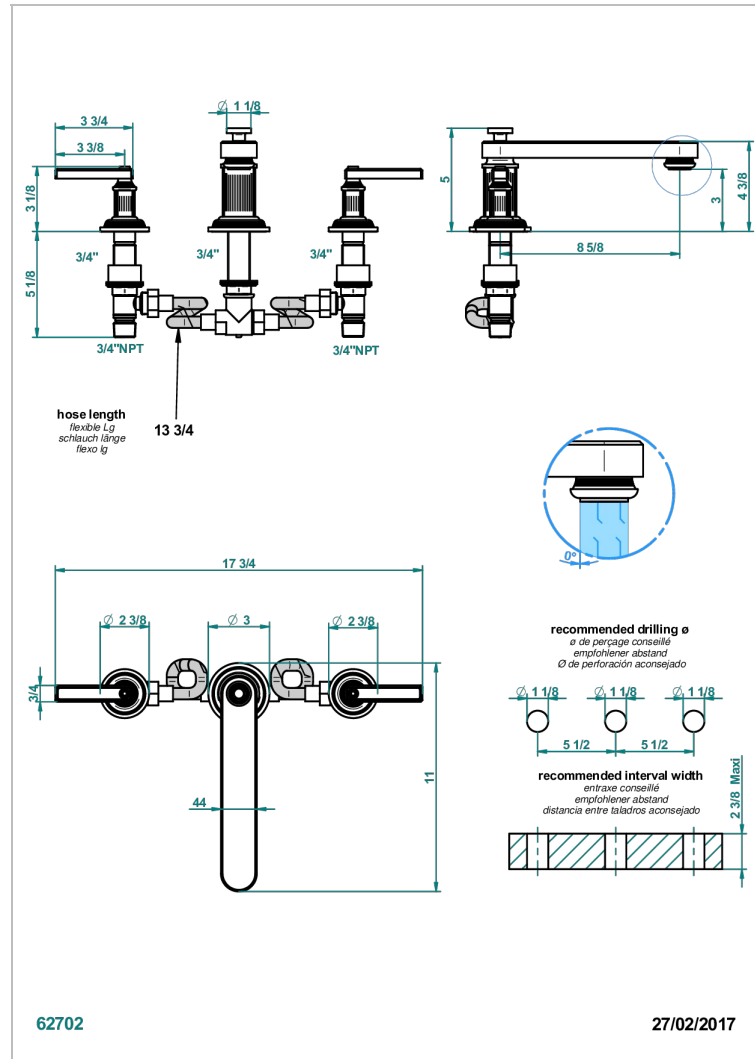

GRAND CENTRAL BLACK ONYX WITH LEVER

U9N-25SGB

3- Loch- Wannenfüllbatterie DN 20 zur Standmontage - Super Goliath niedrige Einlauf

EIGENSCHAFTEN

- Grand central Black Onyx with lever
- 3- Loch- Wannenfüllbatterie DN 20 zur Standmontage - Super Goliath niedrige Einlauf