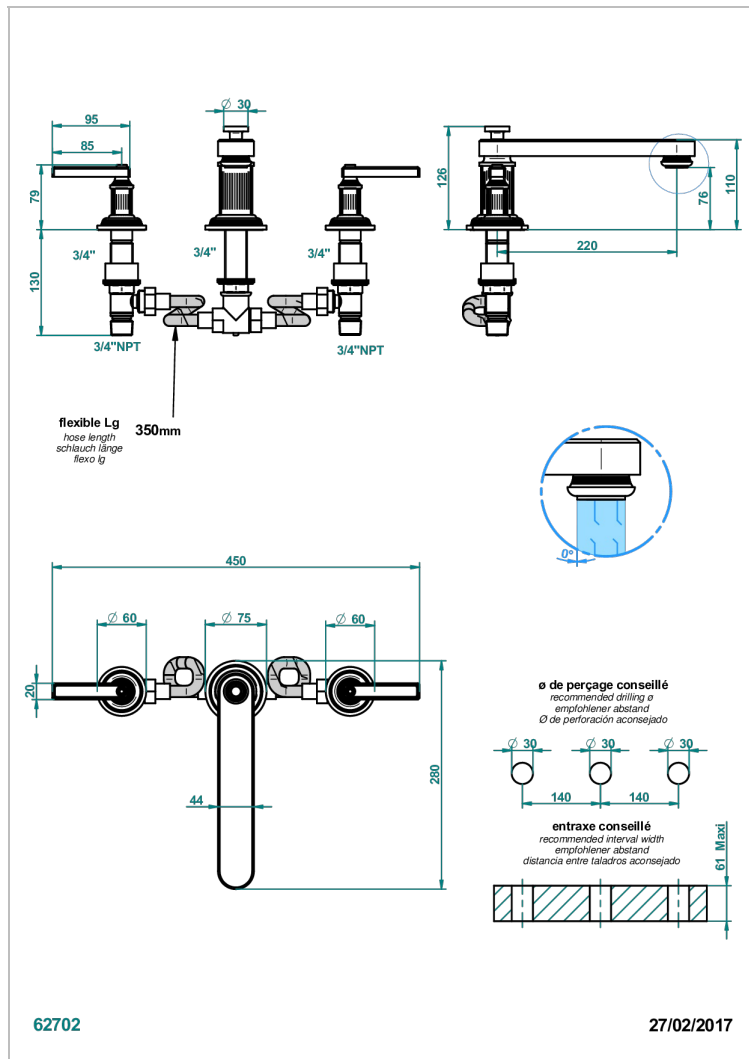

GRAND CENTRAL С РУЧКАМИ-РУКОЯТКАМИ С ЧЕРНЫМ ОНИКСОМ

THG
PARIS

U9N-25SSGB

Смеситель для ванны на 3 отверстия, устанавливаемый на борту - низкий излив СУПЕР ГОЛИАФ

ХАРАКТЕРИСТИКИ

- Grand central с ручками-рукоятками с чёрным ониксом
- Смеситель для ванны на 3 отверстия, устанавливаемый на борту - низкий излив СУПЕР ГОЛИАФ