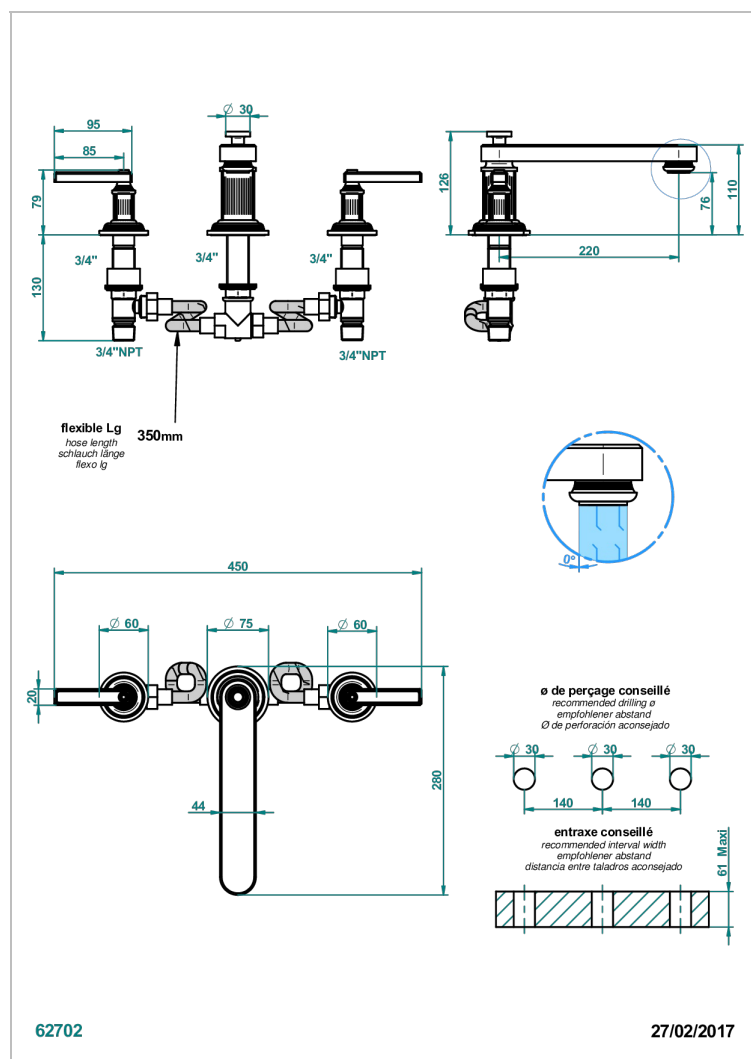

GRAND CENTRAL ONYX NOIR A MANETTES

U9N-25SGB

Mélangeur de bain simple sur gorge avec bec super goliath modèle bas

CARACTÉRISTIQUES

- Grand Central Onyx noir à manettes
- Mélangeur de bain simple sur gorge avec bec super goliath modèle bas