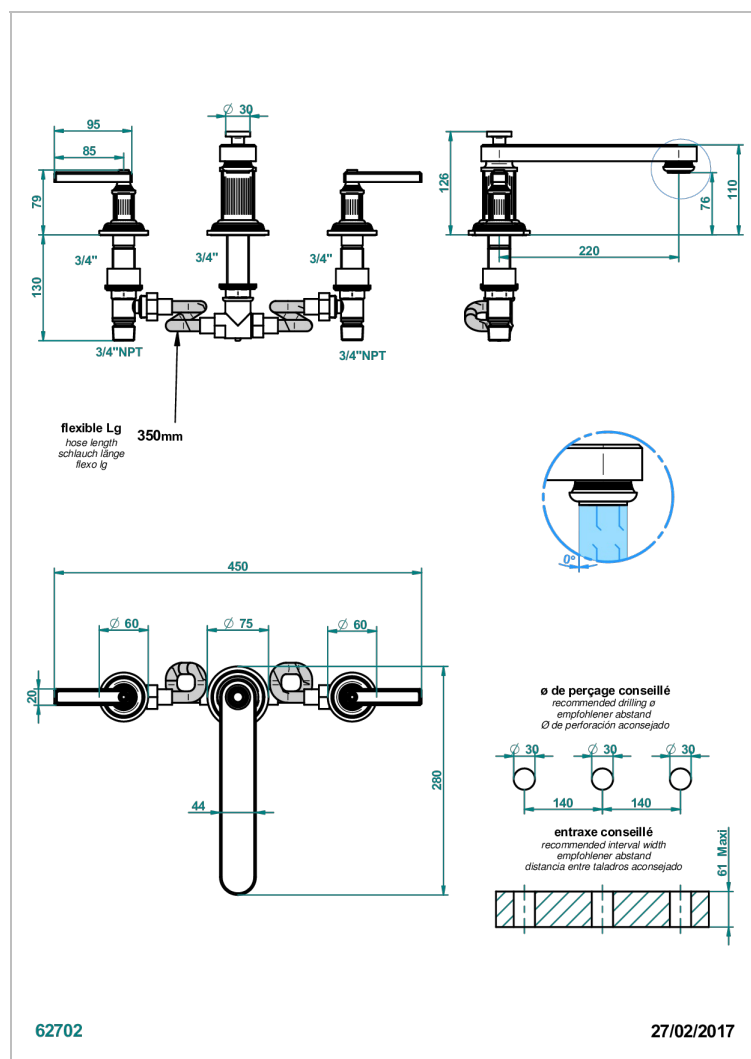

GRAND CENTRAL BLACK ONYX WITH LEVER

U9N-25SGB

Batería americana de bañera, caño super goliath

CARACTERÍSTICAS

- Grand central Black Onyx with lever
- Batería americana de bañera, caño super goliath

ACABADOS DISPONIBLES