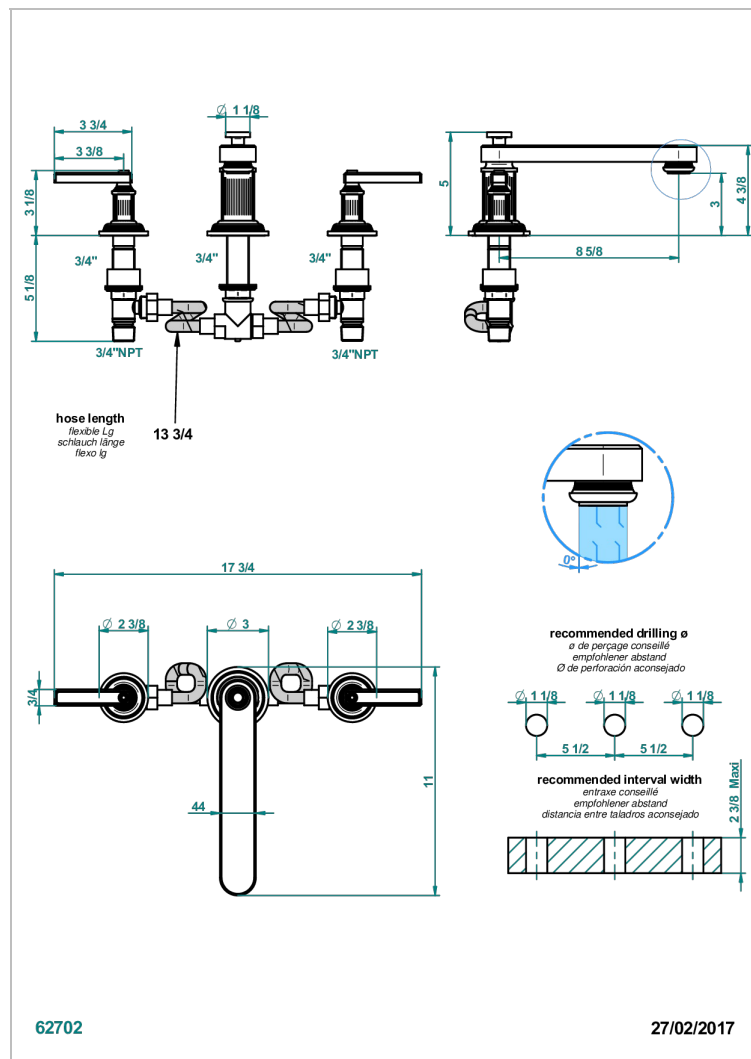

GRAND CENTRAL ONYX NOIR A MANETTES

U9N-25SGB

Mélangeur de bain simple sur gorge avec bec super goliath modèle bas

CARACTÉRISTIQUES

- Grand Central Onyx noir à manettes
- Mélangeur de bain simple sur gorge avec bec super goliath modèle bas