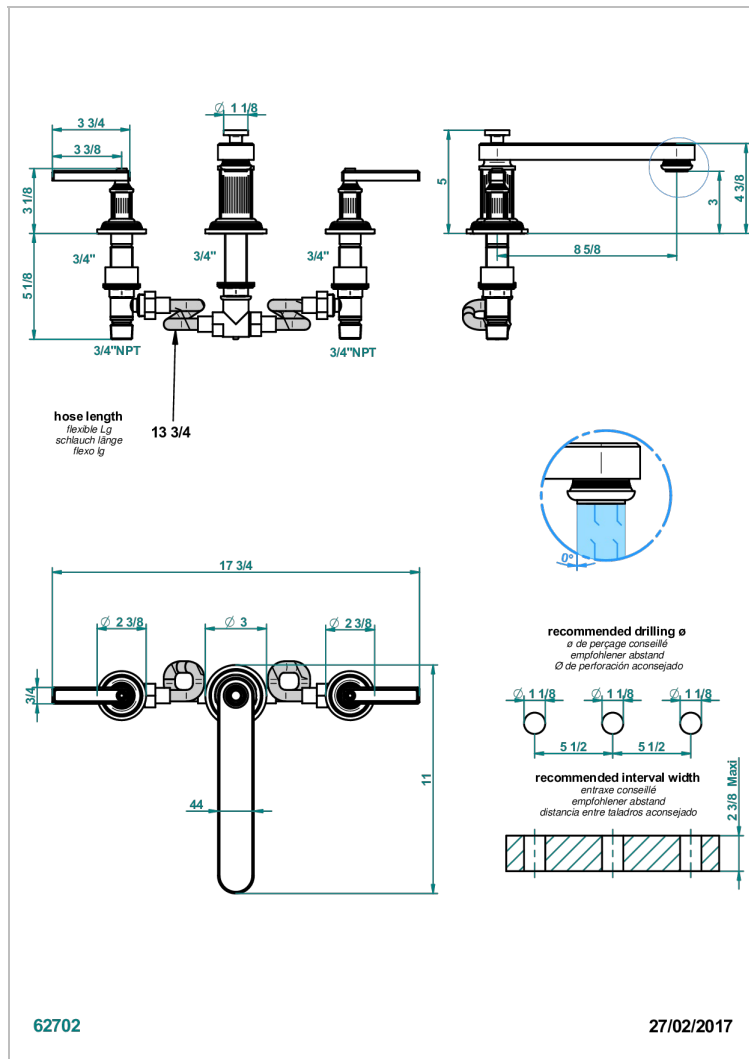

GRAND CENTRAL BLACK ONYX WITH LEVER

U9N-25SGB

Batería americana de bañera, caño super goliath

CARACTERÍSTICAS

- Grand central Black Onyx with lever
- Batería americana de bañera, caño super goliath

ACABADOS DISPONIBLES