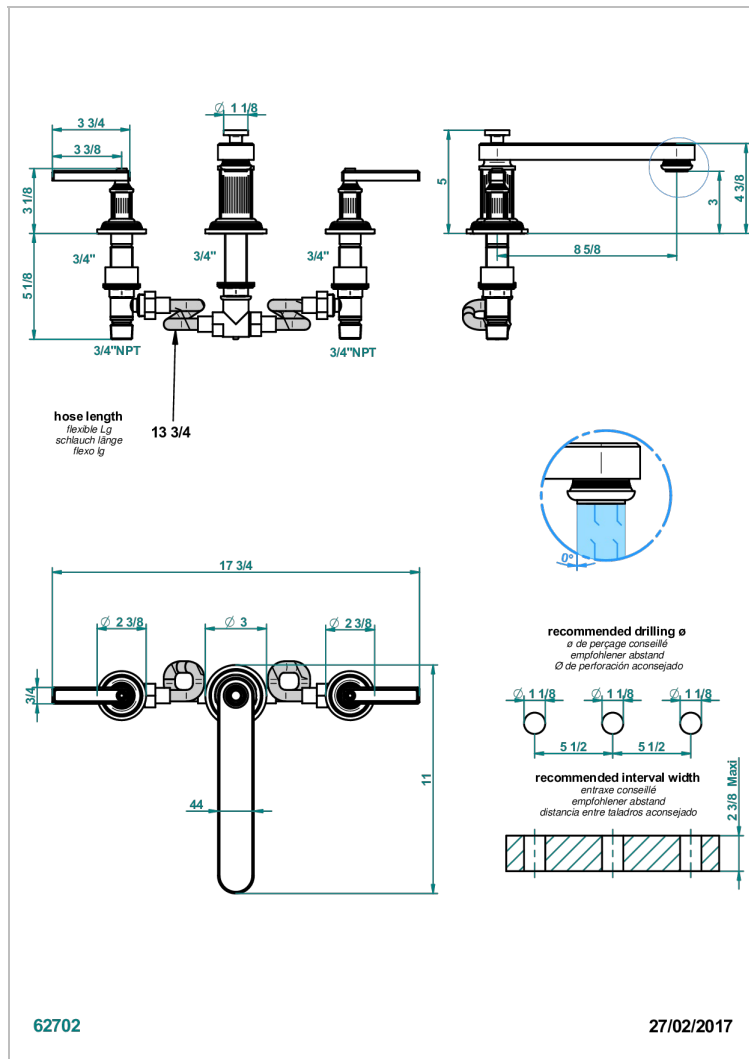

GRAND CENTRAL BLACK ONYX WITH LEVER

U9N-25SGB

3- Loch- Wannenfüllbatterie DN 20 zur Standmontage - Super Goliath niedrige Einlauf

EIGENSCHAFTEN

- Grand central Black Onyx with lever
- 3- Loch- Wannenfüllbatterie DN 20 zur Standmontage - Super Goliath niedrige Einlauf