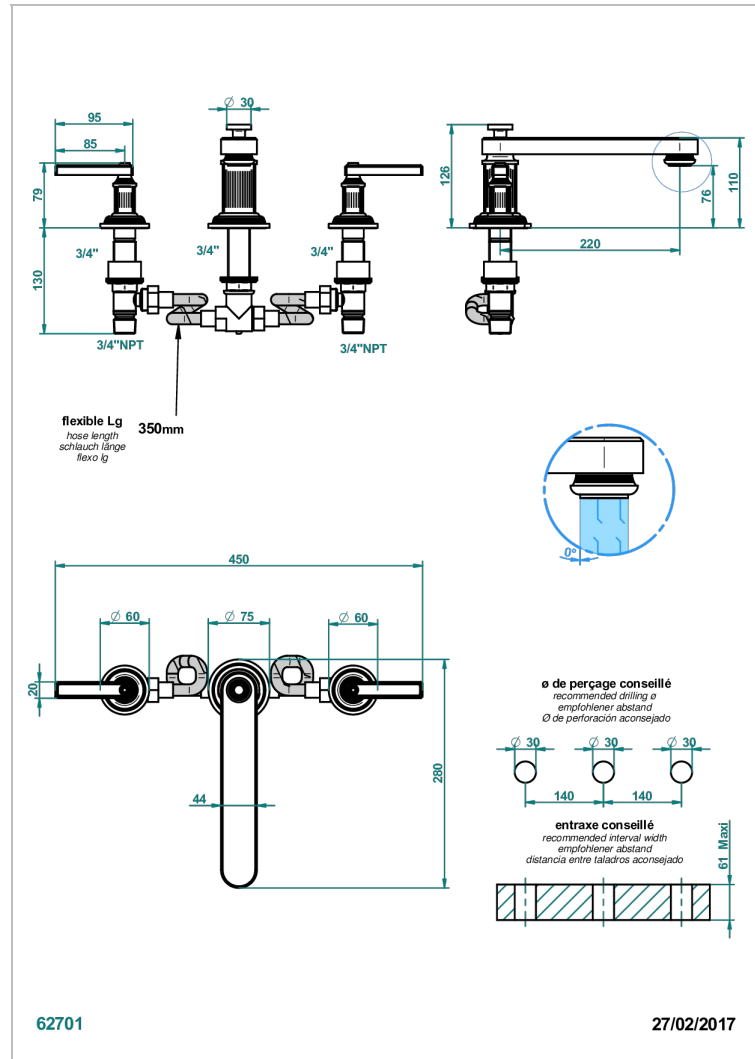

# GRAND CENTRAL METAL WITH LEVER

U9L-25SGBUS

THG<sup>®</sup>  
PARIS

Mélangeur de bain simple sur gorge super goliath, bec bas - standard américain -

## CARACTERÍSTICAS

- Grand central Metal with lever
- Mélangeur de bain simple sur gorge super goliath, bec bas - standard américain -