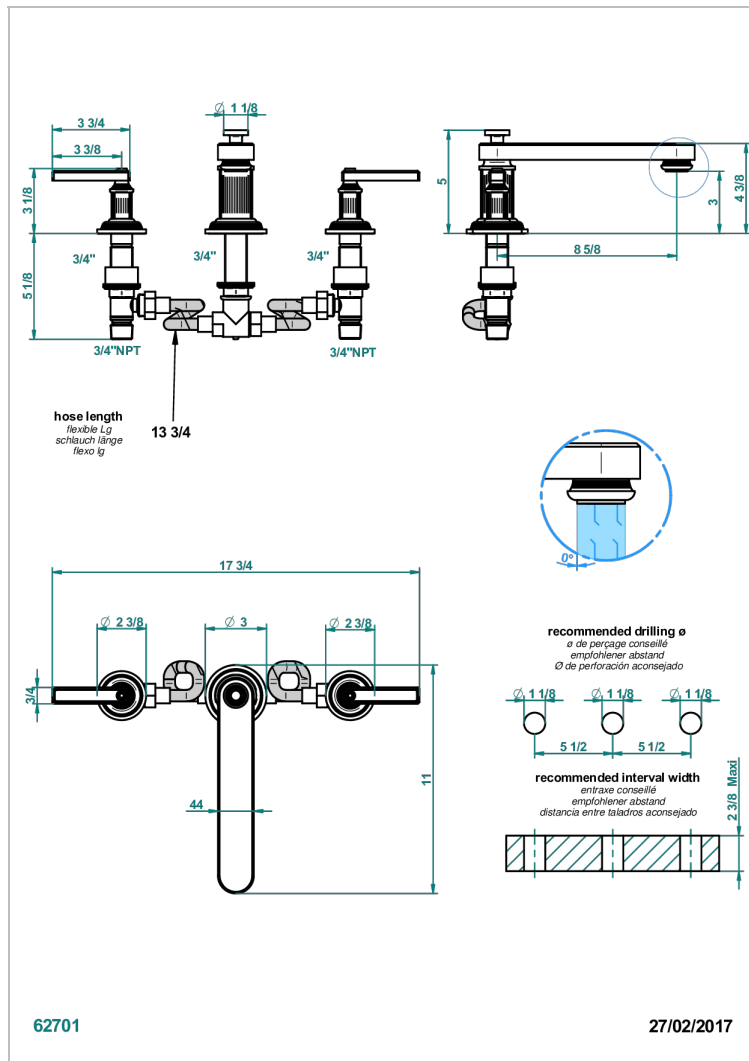

GRAND CENTRAL METAL WITH LEVER

U9L-25SGBUS

THG
PARIS

Mélangeur de bain simple sur gorge super goliath, bec bas - standard américain -

CARACTERÍSTICAS

- Grand central Metal with lever
- Mélangeur de bain simple sur gorge super goliath, bec bas - standard américain -