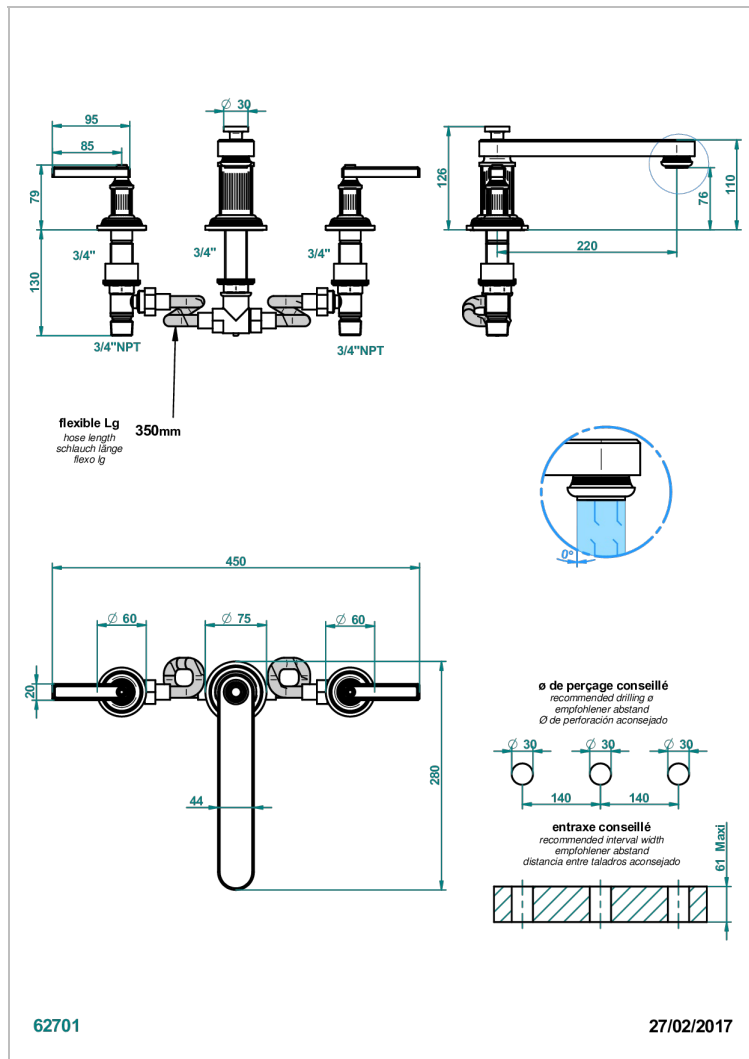

GRAND CENTRAL METAL WITH LEVER

U9L-25SGB

Batería americana de baÑera, caÑo super goliath

THG[®]
PARIS

CARACTERÍSTICAS

- Grand central Metal with lever
- Batería americana de baÑera, caÑo super goliath

ACABADOS DISPONIBLES