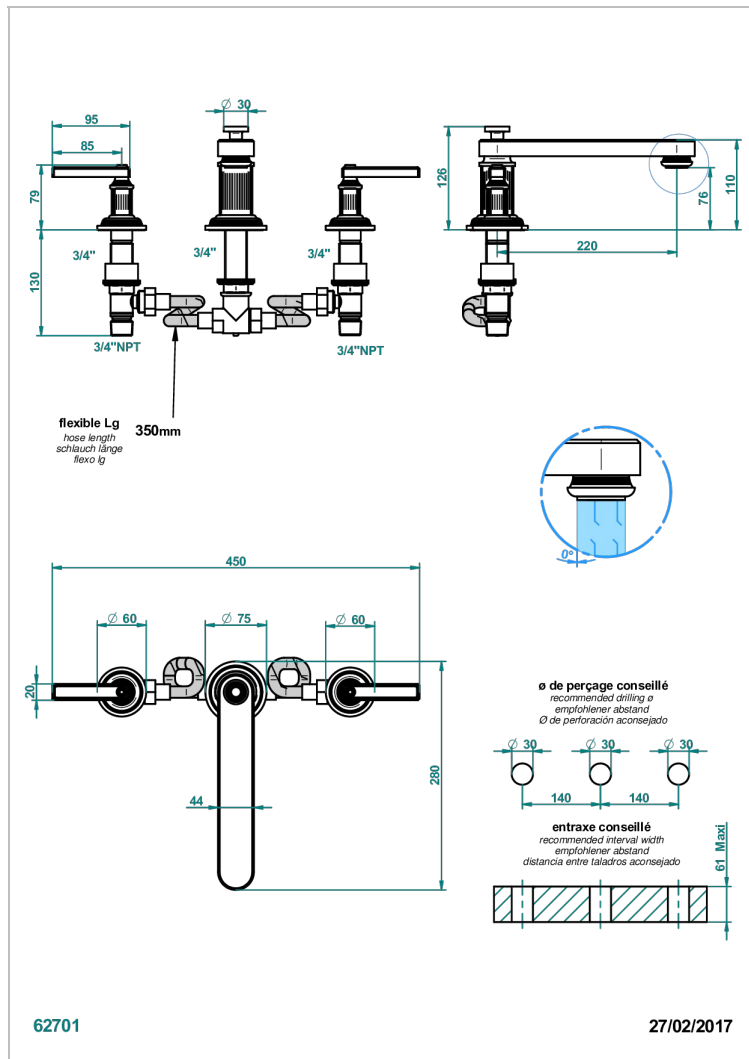

GRAND CENTRAL METAL WITH LEVER

U9L-25SGB

THG[®]
PARIS

3- Loch- Wannenfüllbatterie DN 20 zur Standmontage - Super Goliath niedrige Einlauf

EIGENSCHAFTEN

- Grand central Metal with lever
- 3- Loch- Wannenfüllbatterie DN 20 zur Standmontage - Super Goliath niedrige Einlauf