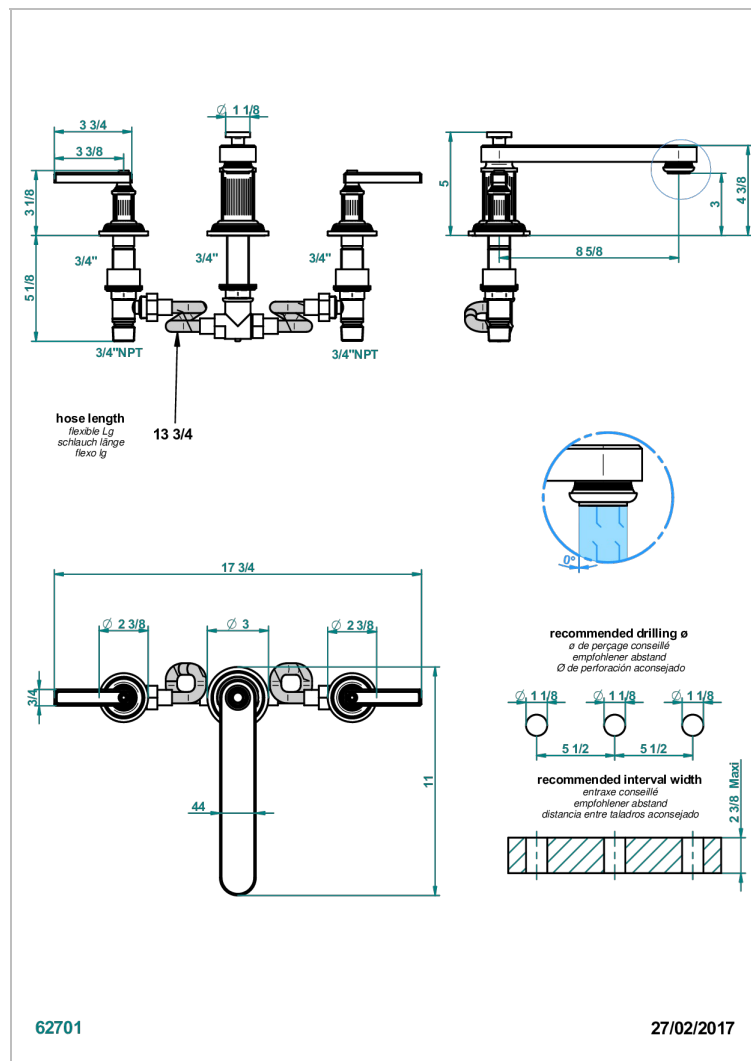

GRAND CENTRAL METAL A MANETTES

U9L-25SGB

Mélangeur de bain simple sur gorge avec bec super goliath modèle bas

CARACTÉRISTIQUES

- Grand Central Métal à manettes
- Mélangeur de bain simple sur gorge avec bec super goliath modèle bas