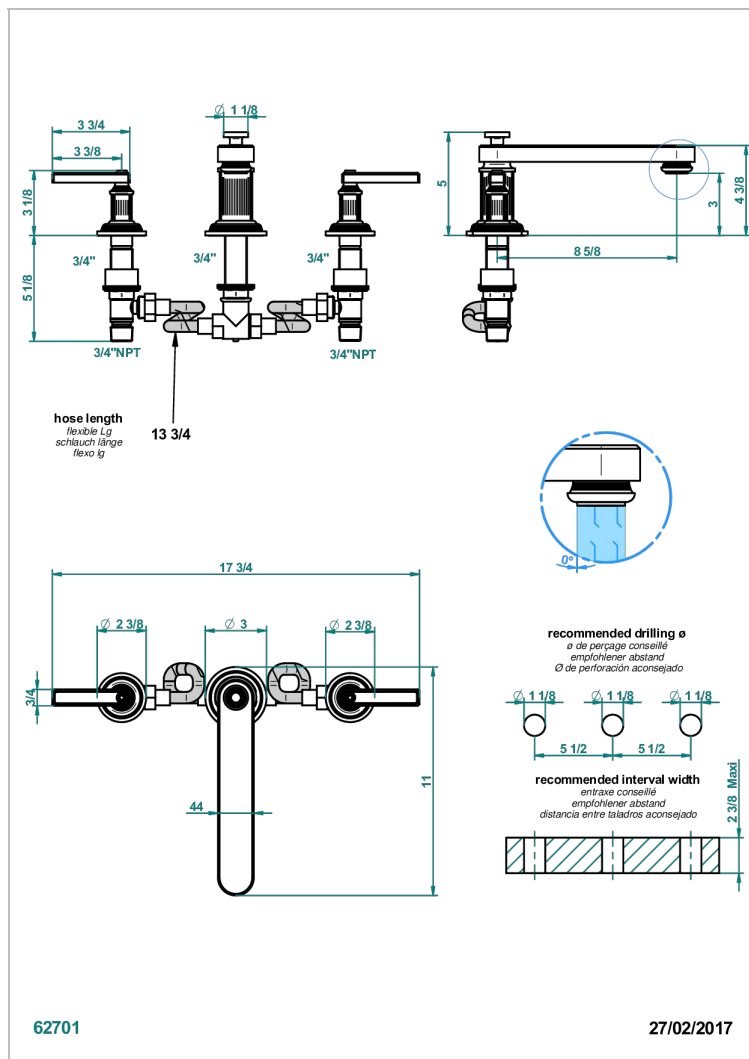

# GRAND CENTRAL METAL WITH LEVER

U9L-25SGB

Batería americana de baÑera, caÑo super goliath

THG  
PARIS

## CARACTERÍSTICAS

- Grand central Metal with lever
- Batería americana de baÑera, caÑo super goliath