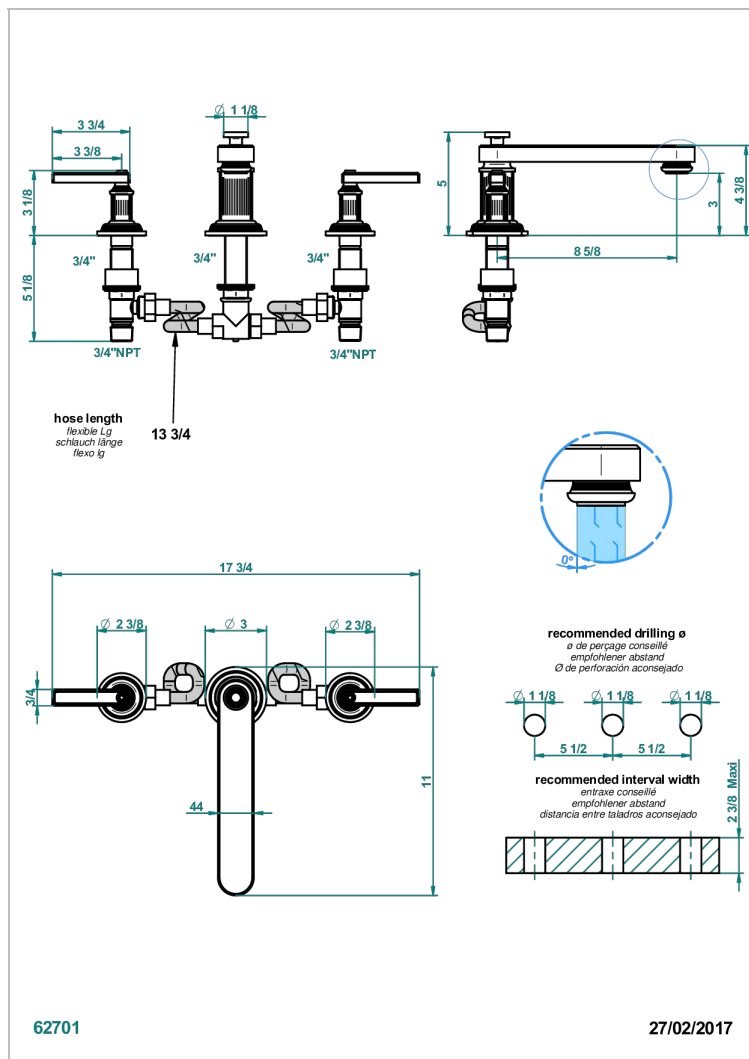

GRAND CENTRAL METAL WITH LEVER

U9L-25SGB

3- Loch- Wannenfüllbatterie DN 20 zur Standmontage - Super Goliath niedrige Einlauf

EIGENSCHAFTEN

- Grand central Metal with lever
- 3- Loch- Wannenfüllbatterie DN 20 zur Standmontage - Super Goliath niedrige Einlauf