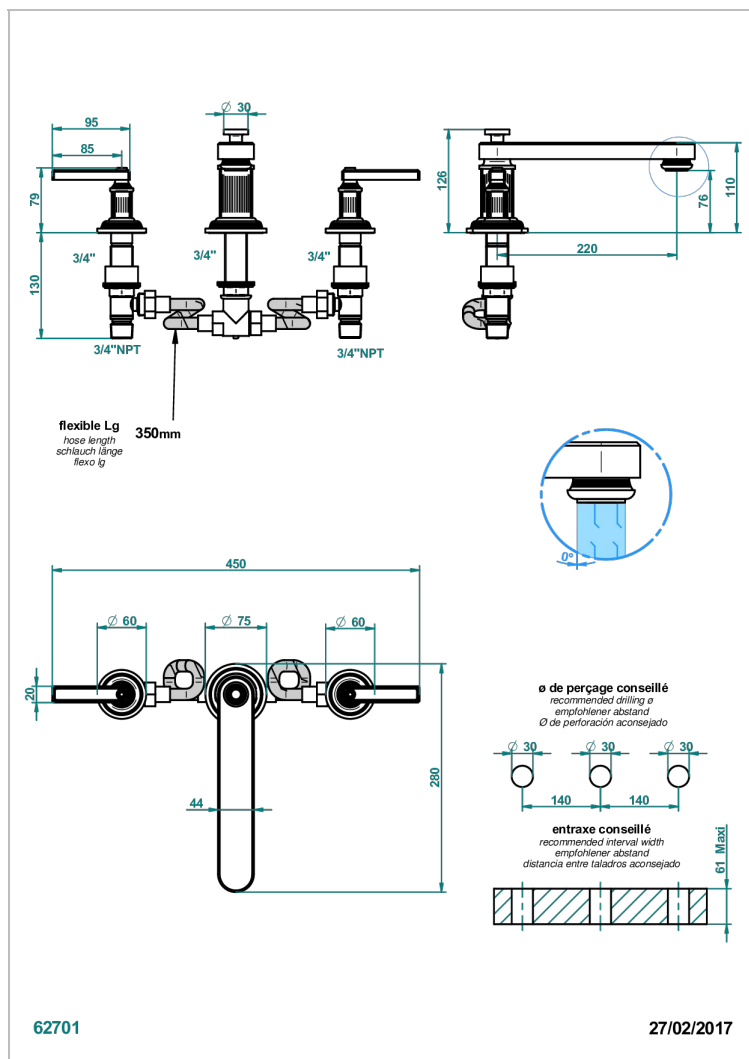

GRAND CENTRAL С МЕТАЛЛИЧЕСКИМИ РУЧКАМИ-РУКОЯТКАМИ

THG[®]
PARIS

U9L-25SGB

Смеситель для ванны на 3 отверстия, устанавливаемый на борту - низкий излив СУПЕР ГОЛИАФ

ХАРАКТЕРИСТИКИ

- Grand central с металлическими ручками-рукоятками
- Смеситель для ванны на 3 отверстия, устанавливаемый на борту - низкий излив СУПЕР ГОЛИАФ