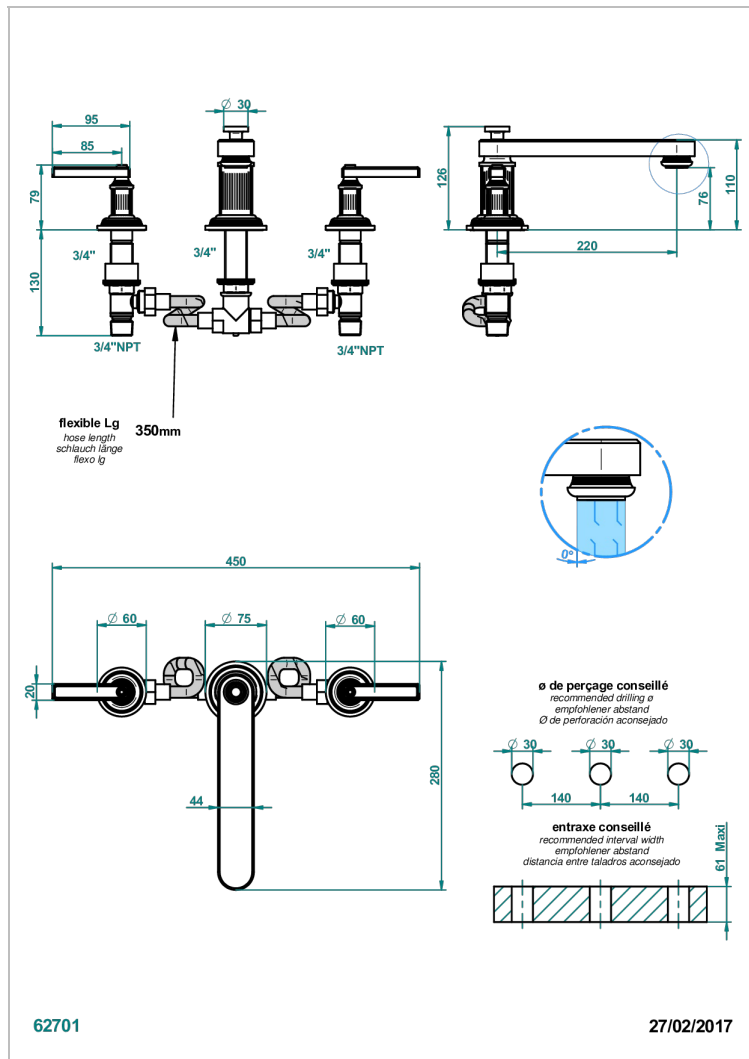

# GRAND CENTRAL METAL A MANETTES

U9L-25SGB

Mélangeur de bain simple sur gorge avec bec super goliath modèle bas

## CARACTÉRISTIQUES

- Grand Central Métal à manettes
- Mélangeur de bain simple sur gorge avec bec super goliath modèle bas