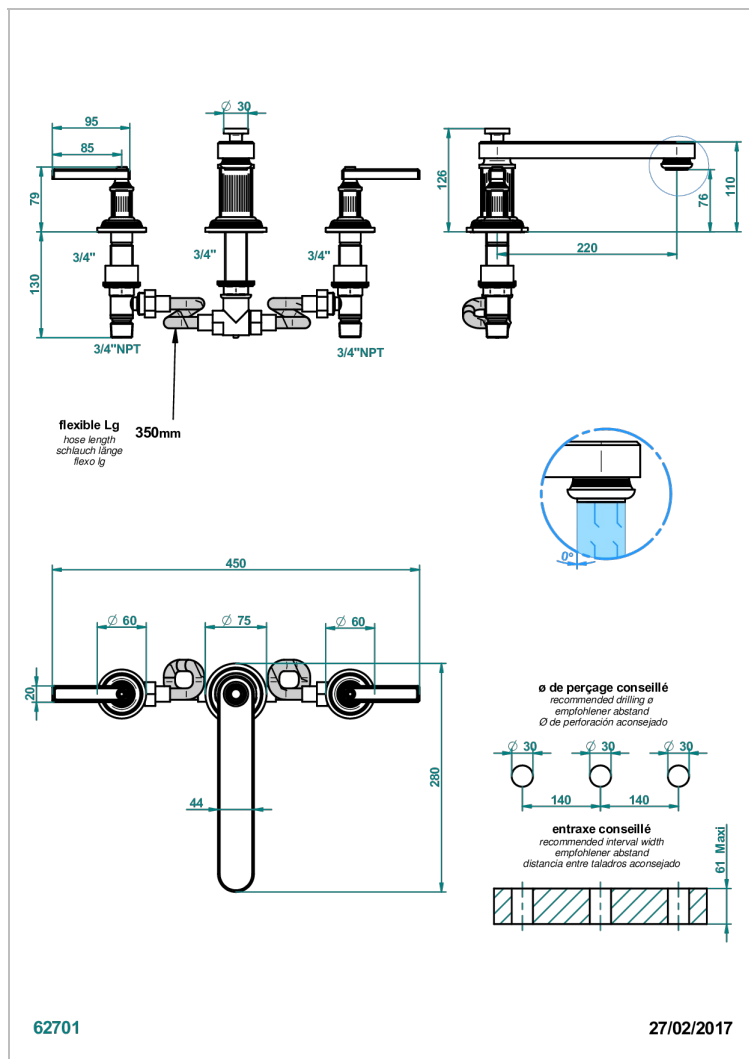

GRAND CENTRAL METAL WITH LEVER

U9L-25SGB

Batería americana de baÑera, caÑo super goliath

THG[®]
PARIS

CARACTERÍSTICAS

- Grand central Metal with lever
- Bateria americana de baÑera, caÑo super goliath

ACABADOS DISPONIBLES