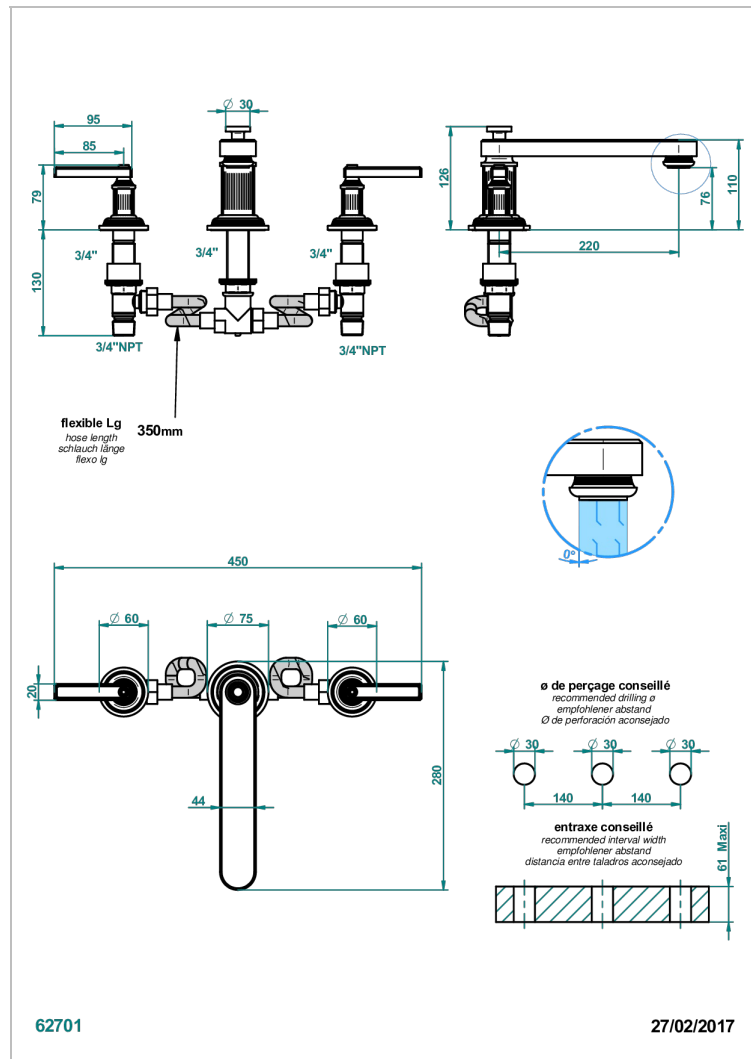

# GRAND CENTRAL METAL WITH LEVER

U9L-25SGB

THG<sup>®</sup>  
PARIS

3- Loch- Wannenfüllbatterie DN 20 zur Standmontage - Super Goliath niedrige Einlauf

## EIGENSCHAFTEN

- Grand central Metal with lever
- 3- Loch- Wannenfüllbatterie DN 20 zur Standmontage - Super Goliath niedrige Einlauf