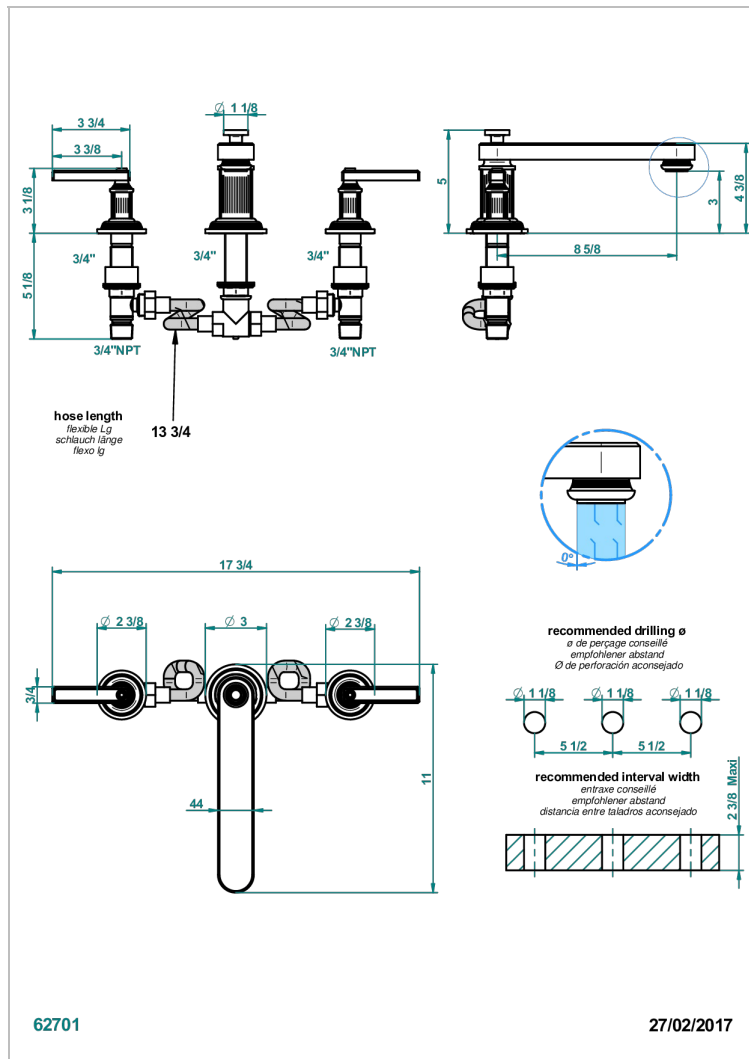

GRAND CENTRAL С МЕТАЛЛИЧЕСКИМИ РУЧКАМИ-РУКОЯТКАМИ

THG
PARIS

U9L-25SGB

Смеситель для ванны на 3 отверстия, устанавливаемый на борту - низкий излив СУПЕР ГОЛИАФ

ХАРАКТЕРИСТИКИ

- Grand central с металлическими ручками-рукоятками
- Смеситель для ванны на 3 отверстия, устанавливаемый на борту - низкий излив СУПЕР ГОЛИАФ