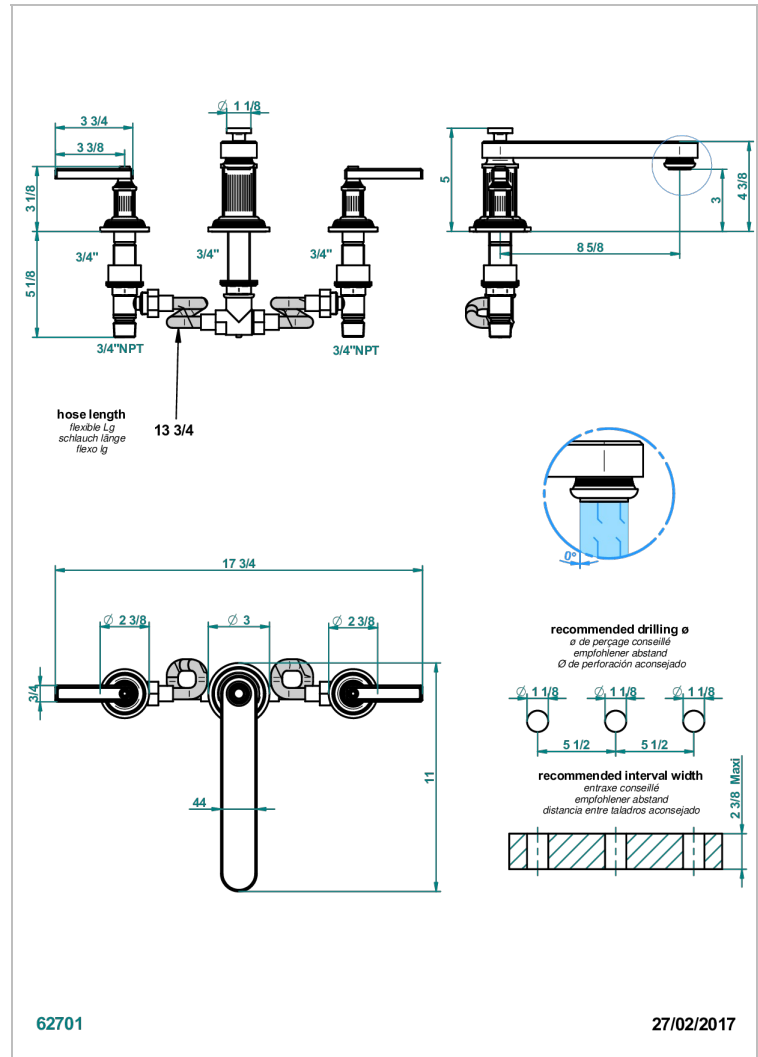

GRAND CENTRAL METAL A MANETTES

U9L-25SGB

Mélangeur de bain simple sur gorge avec bec super goliath modèle bas

CARACTÉRISTIQUES

- Grand Central Métal à manettes
- Mélangeur de bain simple sur gorge avec bec super goliath modèle bas