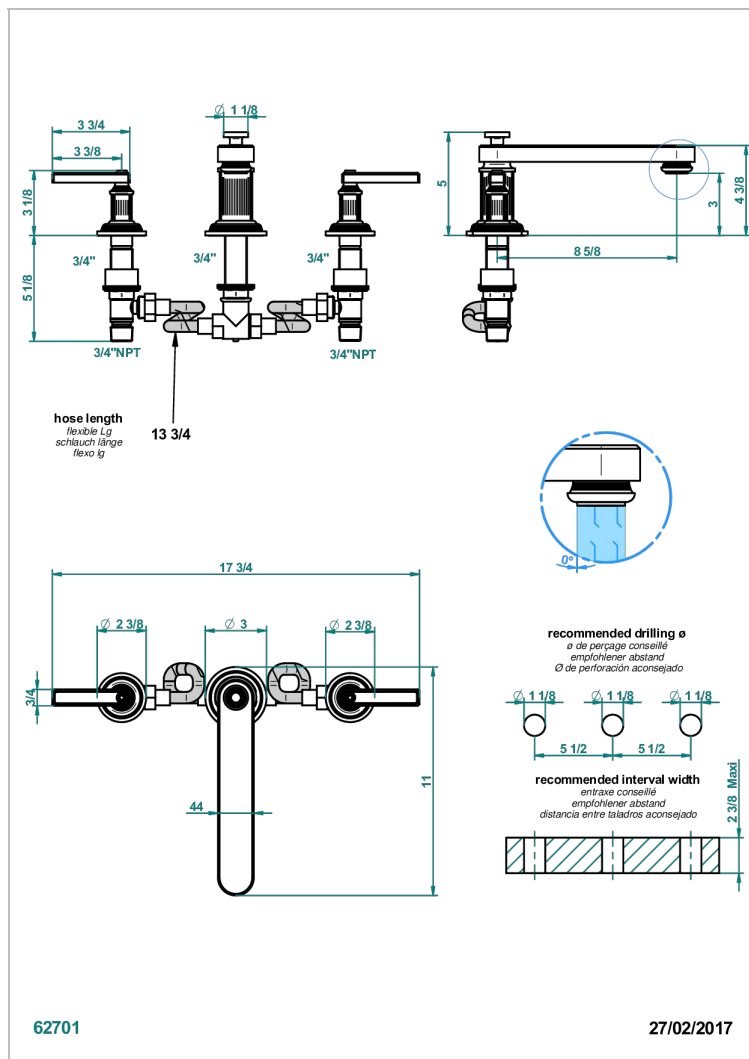

GRAND CENTRAL METAL WITH LEVER

U9L-25SGB

Batería americana de baÑera, caÑo super goliath

THG[®]
PARIS

CARACTERÍSTICAS

- Grand central Metal with lever
- Batería americana de baÑera, caÑo super goliath

ACABADOS DISPONIBLES