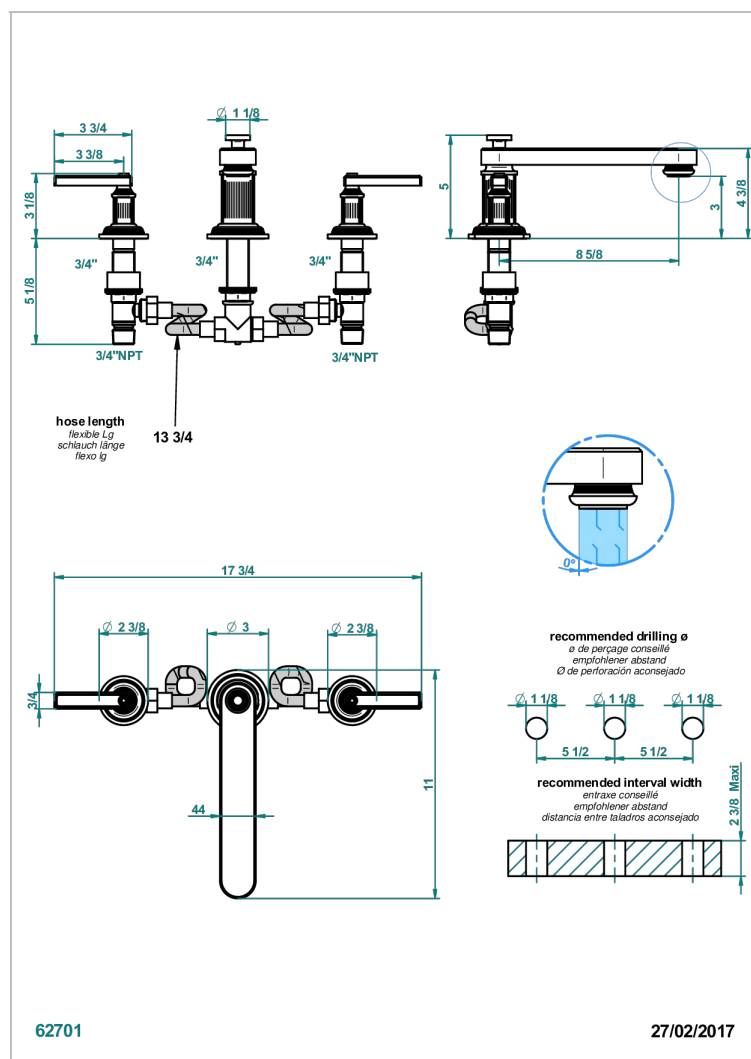

GRAND CENTRAL METAL WITH LEVER

U9L-25SGB

3- Loch- Wannenfüllbatterie DN 20 zur Standmontage - Super Goliath niedrige Einlauf

EIGENSCHAFTEN

- Grand central Metal with lever
- 3- Loch- Wannenfüllbatterie DN 20 zur Standmontage - Super Goliath niedrige Einlauf