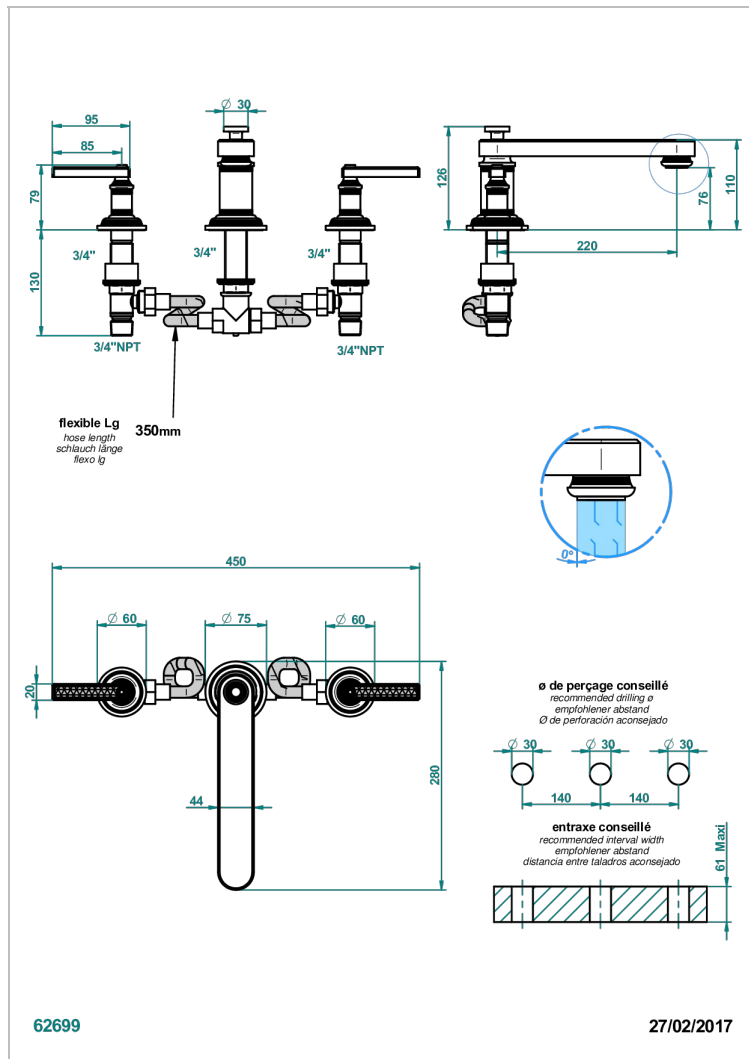

WEST COAST GUILLOCHE LIN A MANETTES

U9D-25SGB

Mélangeur de bain simple sur gorge avec bec super goliath modèle bas

CARACTÉRISTIQUES

- West Coast Guilloché Lin à manettes
- Mélangeur de bain simple sur gorge avec bec super goliath modèle bas