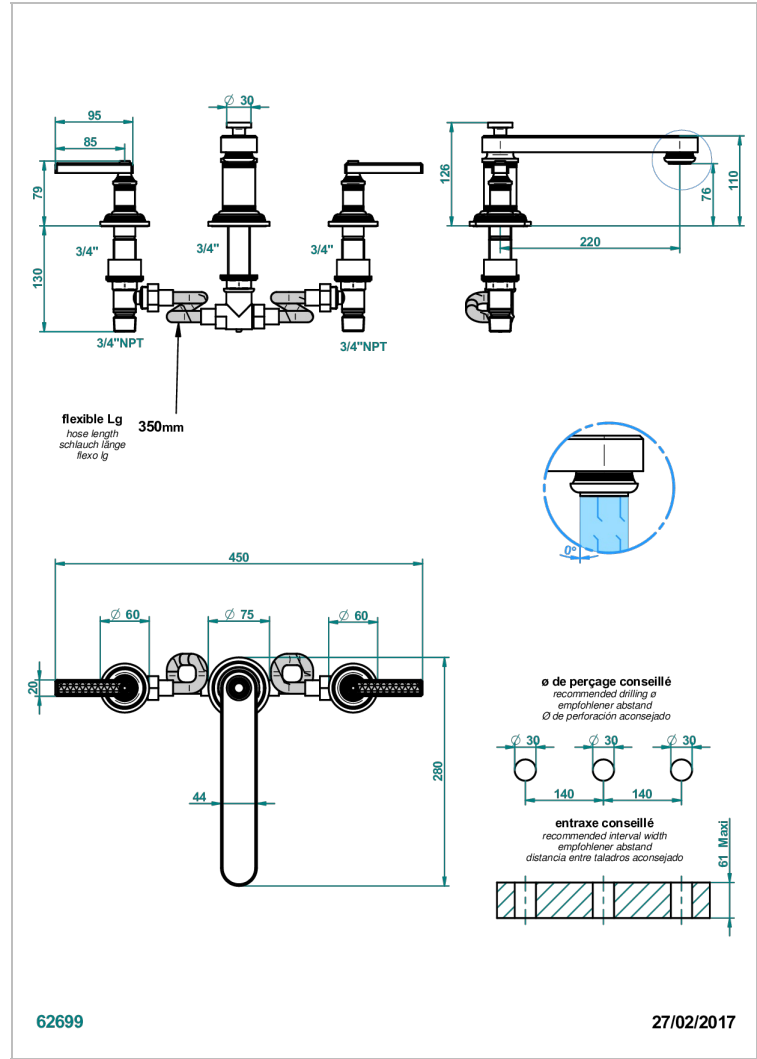

WEST COAST WITH GUILLOCHE DECOR WITH LEVER

U9D-25SGB

Batería americana de baÑera, caÑo super goliath

CARACTERÍSTICAS

- West coast with Guilloché decor with lever
- Batería americana de baÑera, caÑo super goliath