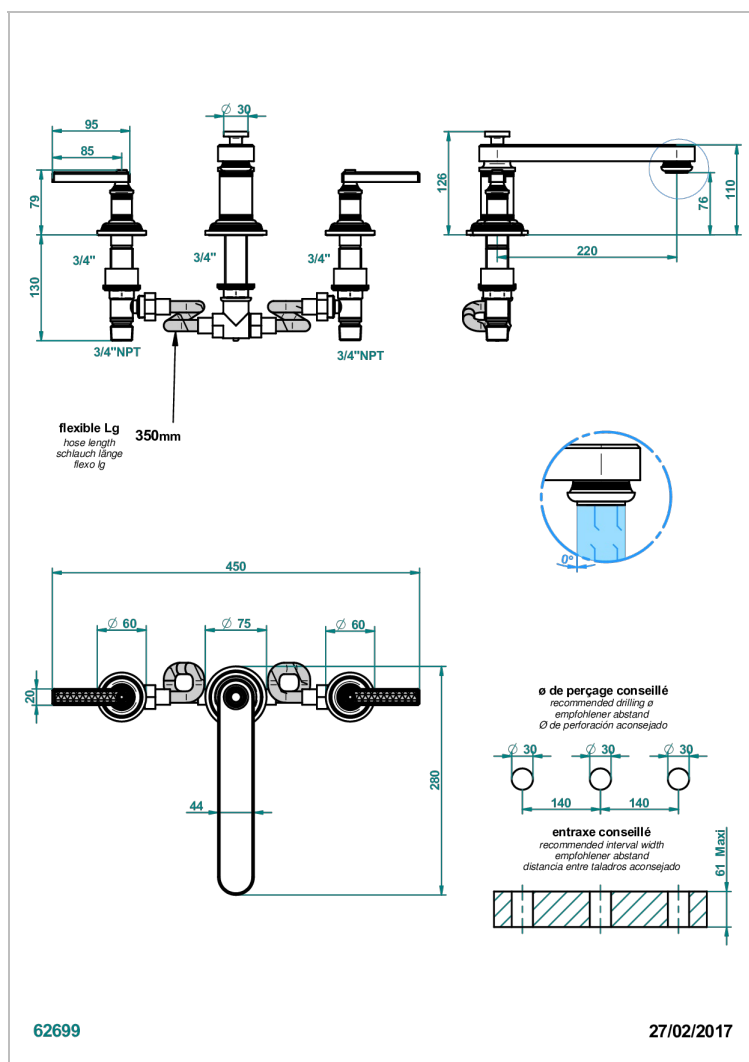

WEST COAST WITH GUILLOCHE DECOR WITH LEVER

U9D-25SGB

3- Loch- Wannenfüllbatterie DN 20 zur Standmontage - Super Goliath niedrige Einlauf

EIGENSCHAFTEN

- West coast with Guilloché decor with lever
- 3- Loch- Wannenfüllbatterie DN 20 zur Standmontage - Super Goliath niedrige Einlauf