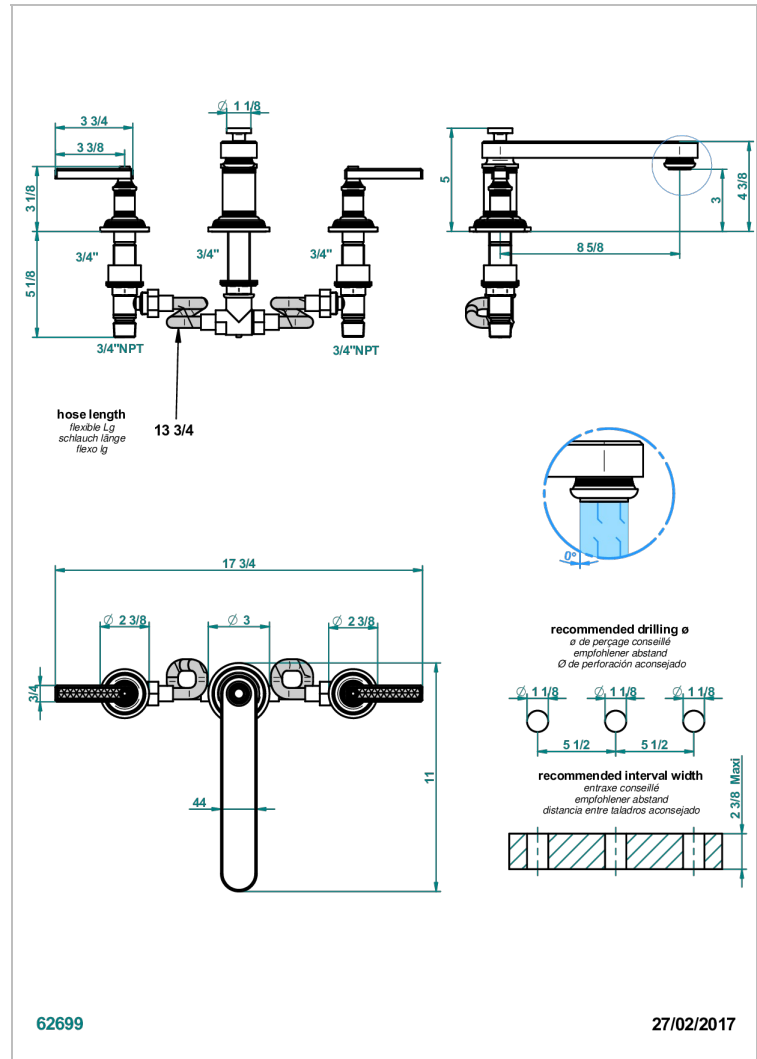

WEST COAST WITH GUILLOCHE DECOR WITH LEVER

U9D-25SGB

Batería americana de baÑera, caÑo super goliath

CARACTERÍSTICAS

- West coast with Guilloché decor with lever
- Batería americana de baÑera, caÑo super goliath