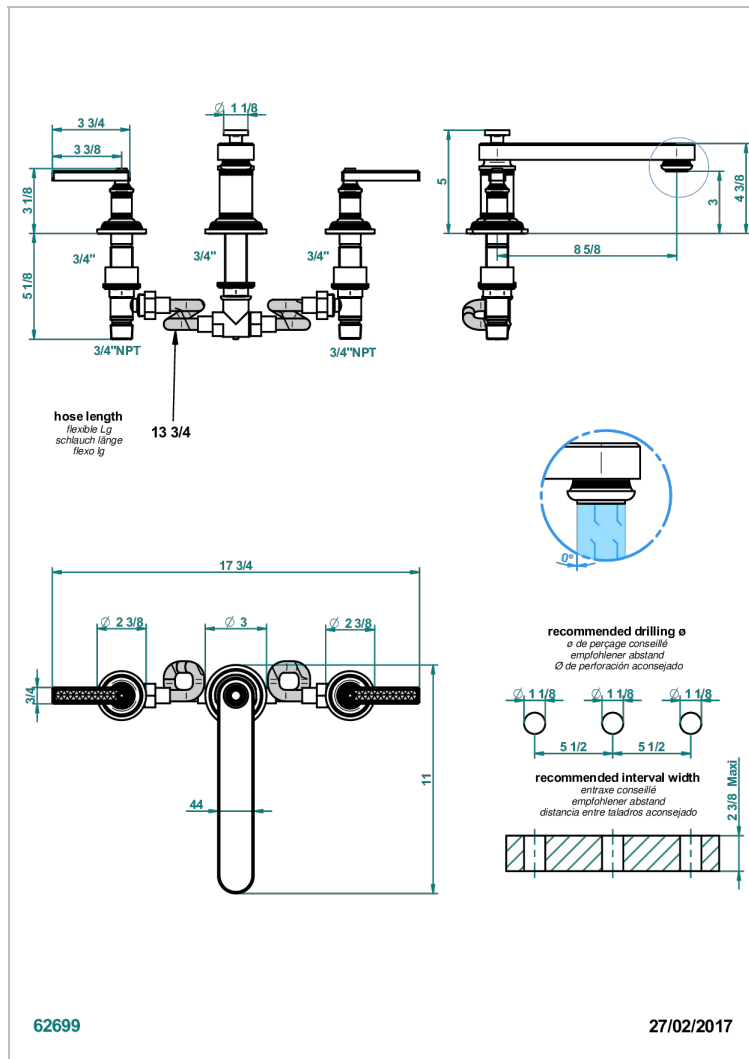

WEST COAST WITH GUILLOCHE DECOR WITH LEVER

U9D-25SGB

3- Loch- Wannenfüllbatterie DN 20 zur Standmontage - Super Goliath niedrige Einlauf

EIGENSCHAFTEN

- West coast with Guilloché decor with lever
- 3- Loch- Wannenfüllbatterie DN 20 zur Standmontage - Super Goliath niedrige Einlauf