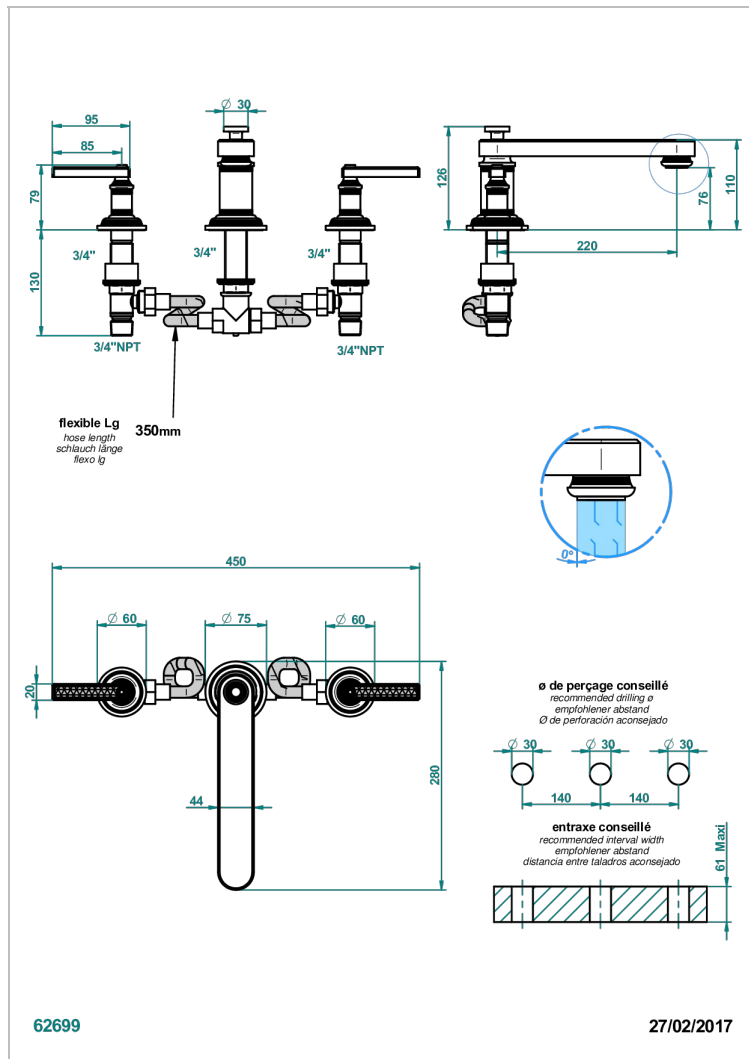

# WEST COAST С РУЧКАМИ-РУКОЯТКАМИ С ГИЛЬОШЕМ

THG<sup>®</sup>  
PARIS

U9D-25SSGB

Смеситель для ванны на 3 отверстия, устанавливаемый на борту - низкий излив СУПЕР ГОЛИАФ

## ХАРАКТЕРИСТИКИ

- West coast с ручками-рукоятками с гильошем
- Смеситель для ванны на 3 отверстия, устанавливаемый на борту - низкий излив СУПЕР ГОЛИАФ