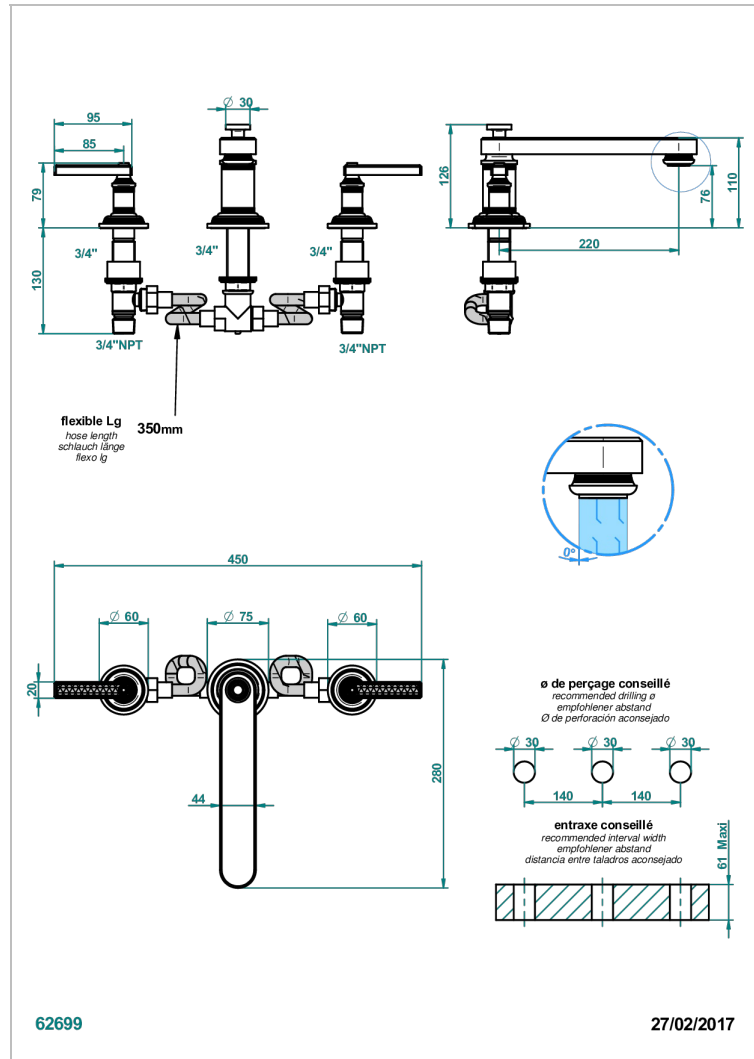

WEST COAST GUILLOCHE LIN A MANETTES

U9D-25SGB

Mélangeur de bain simple sur gorge avec bec super goliath modèle bas

CARACTÉRISTIQUES

- West Coast Guilloché Lin à manettes
- Mélangeur de bain simple sur gorge avec bec super goliath modèle bas