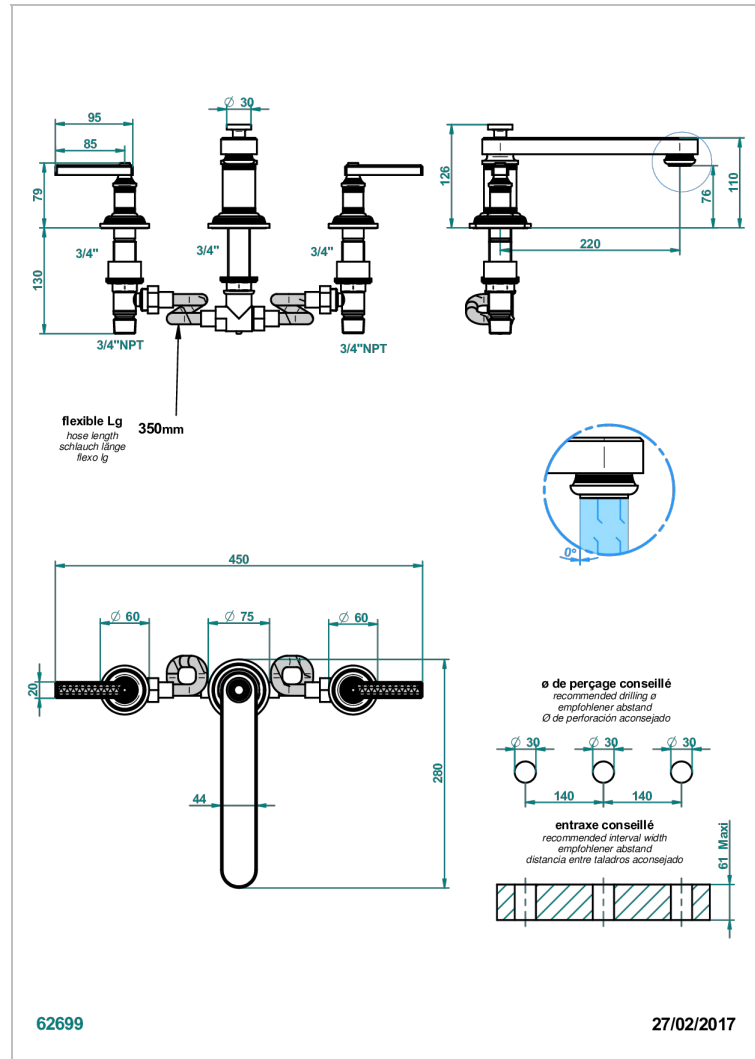

# WEST COAST WITH GUILLOCHE DECOR WITH LEVER

U9D-25SGB

Batería americana de baÑera, caÑo super goliath

## CARACTERÍSTICAS

- West coast with Guilloché decor with lever
- Batería americana de baÑera, caÑo super goliath