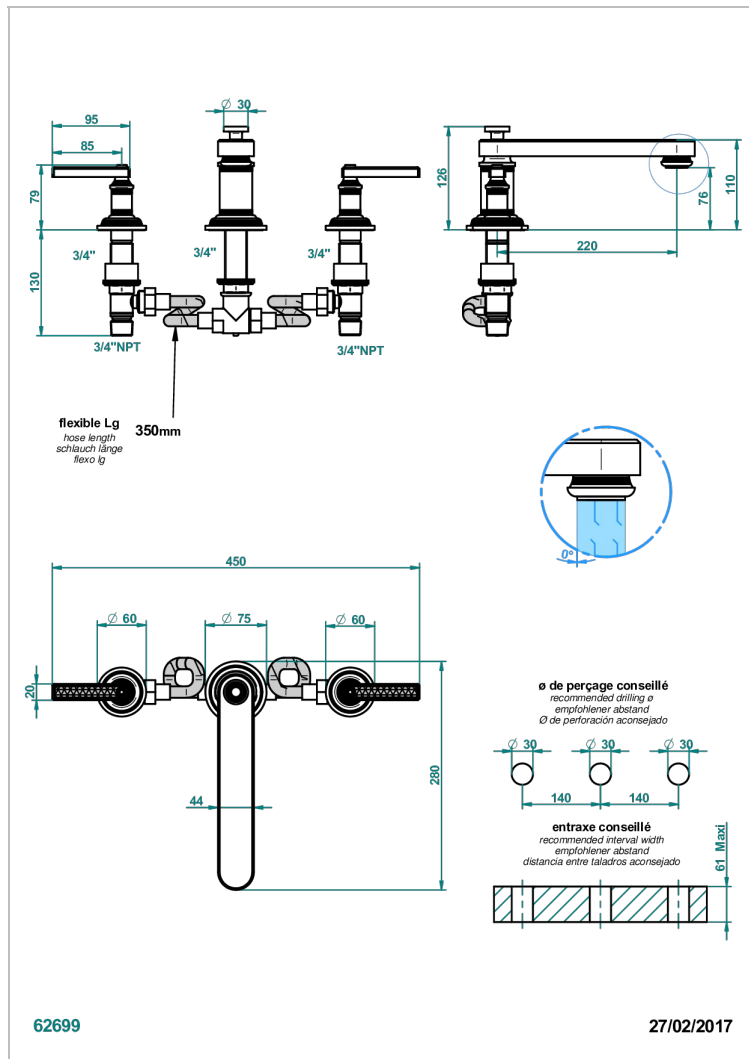

WEST COAST WITH GUILLOCHE DECOR WITH LEVER

U9D-25SGB

3- Loch- Wannenfüllbatterie DN 20 zur Standmontage - Super Goliath niedrige Einlauf

EIGENSCHAFTEN

- West coast with Guilloché decor with lever
- 3- Loch- Wannenfüllbatterie DN 20 zur Standmontage - Super Goliath niedrige Einlauf