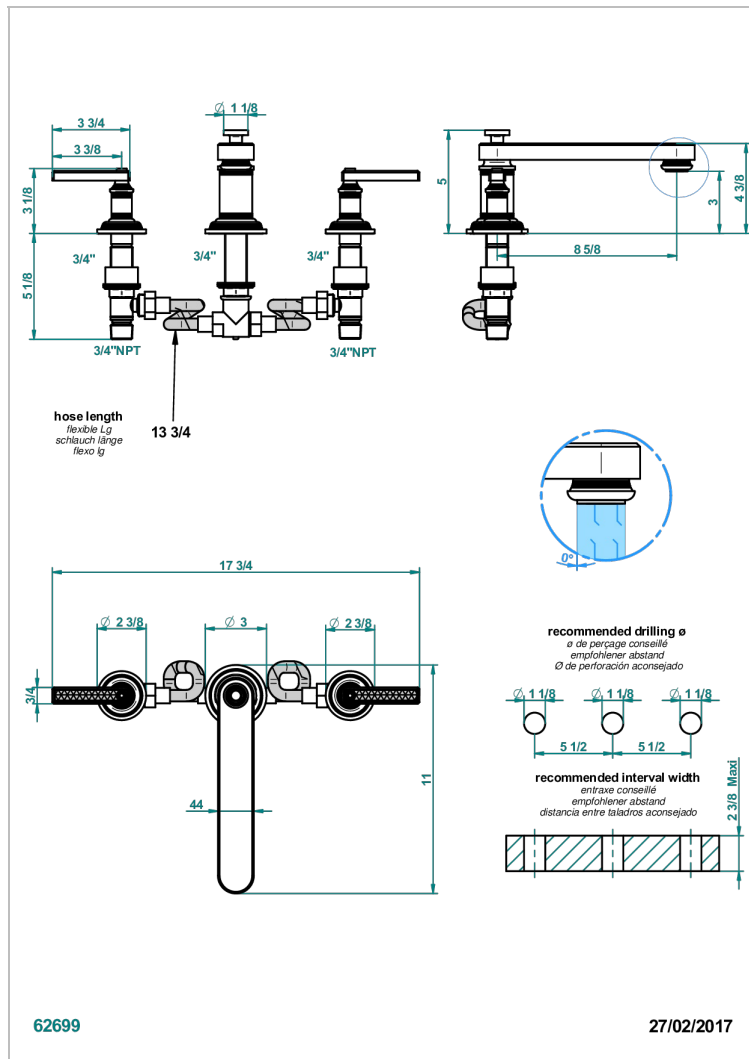

# WEST COAST С РУЧКАМИ-РУКОЯТКАМИ С ГИЛЬОШЕМ

THG  
PARIS

U9D-25SGB

Смеситель для ванны на 3 отверстия, устанавливаемый на борту - низкий излив СУПЕР ГОЛИАФ

## ХАРАКТЕРИСТИКИ

- West coast с ручками-рукоятками с гильошем
- Смеситель для ванны на 3 отверстия, устанавливаемый на борту - низкий излив СУПЕР ГОЛИАФ