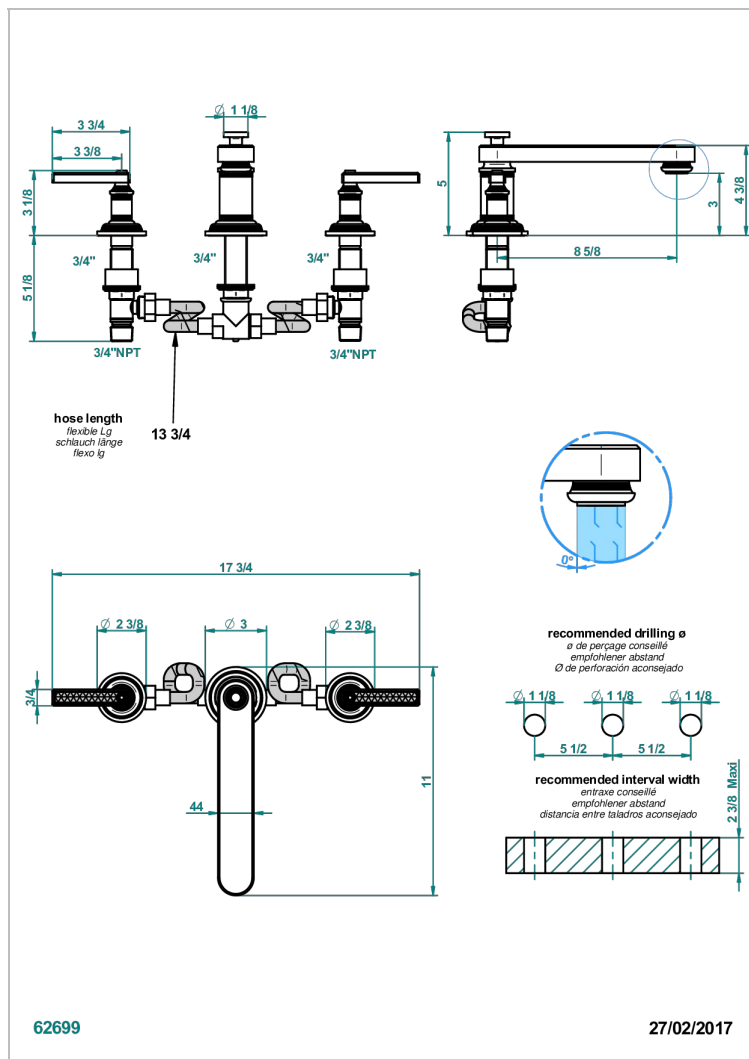

WEST COAST GUILLOCHE LIN A MANETTES

U9D-25SGB

Mélangeur de bain simple sur gorge avec bec super goliath modèle bas

CARACTÉRISTIQUES

- West Coast Guilloché Lin à manettes
- Mélangeur de bain simple sur gorge avec bec super goliath modèle bas