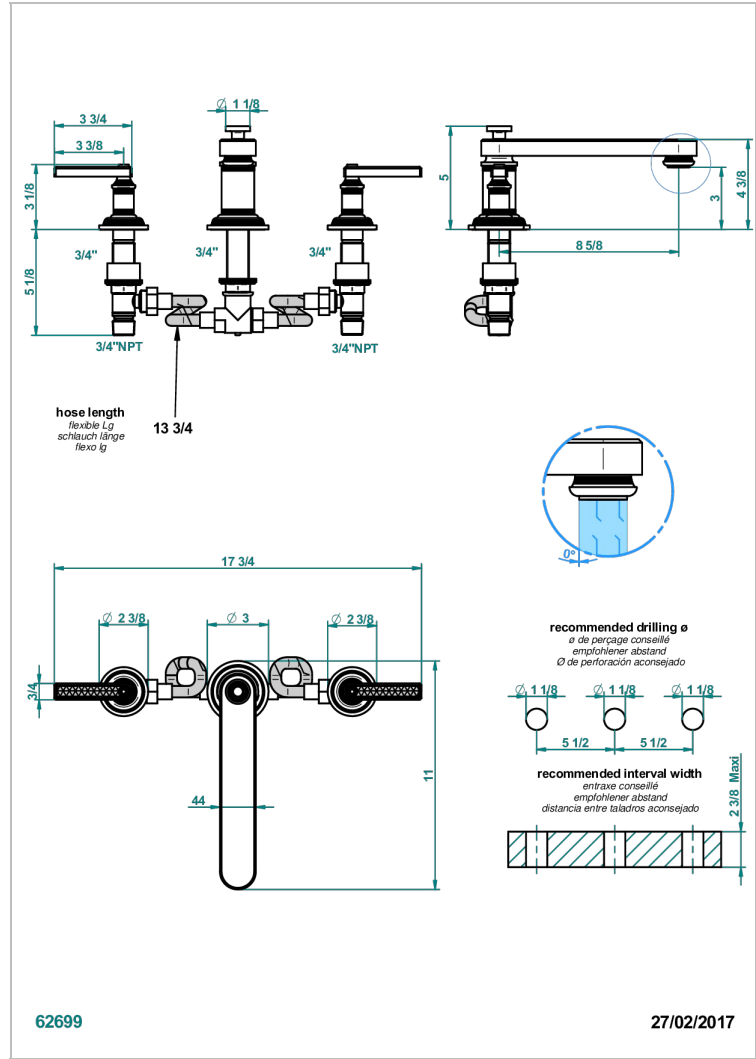

WEST COAST WITH GUILLOCHE DECOR WITH LEVER

U9D-25SGB

Batería americana de baÑera, caÑo super goliath

CARACTERÍSTICAS

- West coast with Guilloché decor with lever
- Batería americana de baÑera, caÑo super goliath